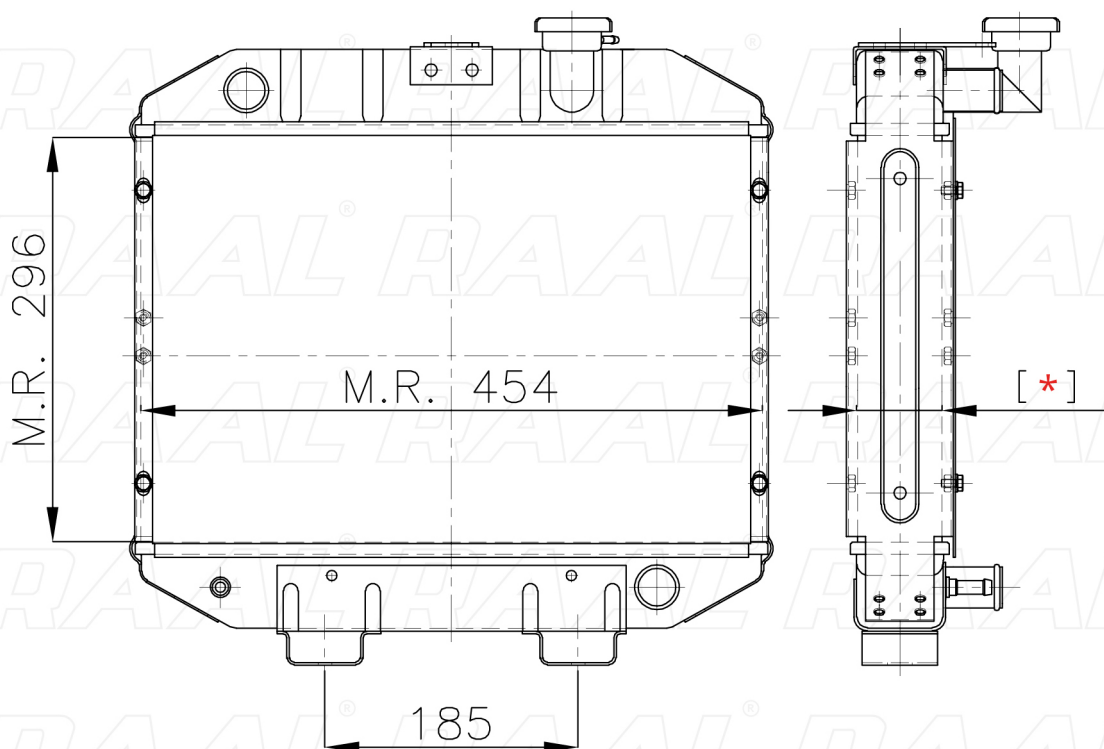

## Carraro

Carraro LDW 1204

[ \* ] Le dimensioni indicate sono da considerarsi indicative in quanto possono variare a seconda del sistema costruttivo / The shown dimensions are indicative because they can vary according to the construction system.

## Informazioni prodotto / Product information

Marca / Brand	Carraro
Modello / Model	Carraro LDW 1204
Codice RAAL ITALIA / Code	RAOCA0230014
O.E.M.	47921036
Massa Radiante (mm) / Core Dimension	296 x 454 x [ * ]
Tecnologia / Technology	Rame-Ottone / Copper-Brass