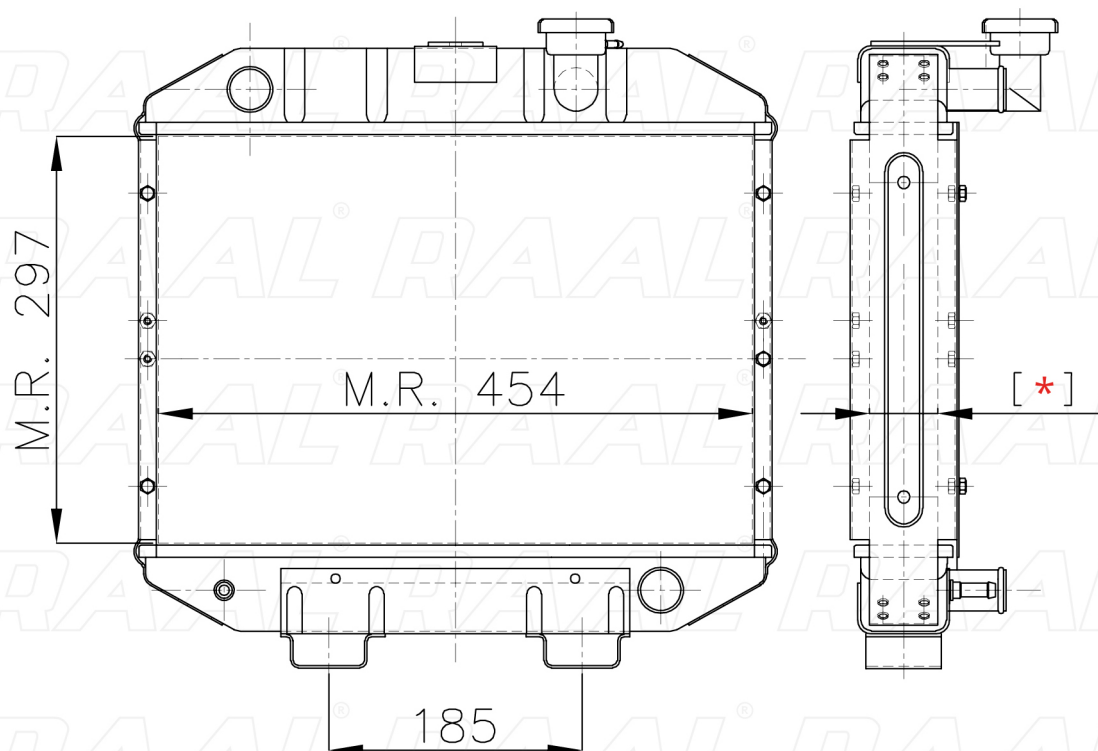

# Carraro

Carraro LDW 903

[ \* ] Le dimensioni indicate sono da considerarsi indicative in quanto possono variare a seconda del sistema costruttivo / The shown dimensions are indicative because they can vary according to the construction system.

## Informazioni prodotto / Product information

Marca / Brand	Carraro
Modello / Model	Carraro LDW 903
Codice RAAL ITALIA / Code	RAOCA0230011
O.E.M.	47921031
Massa Radiante (mm) / Core Dimension	297 x 454 x [ * ]
Tecnologia / Technology	Rame-Ottone / Copper-Brass