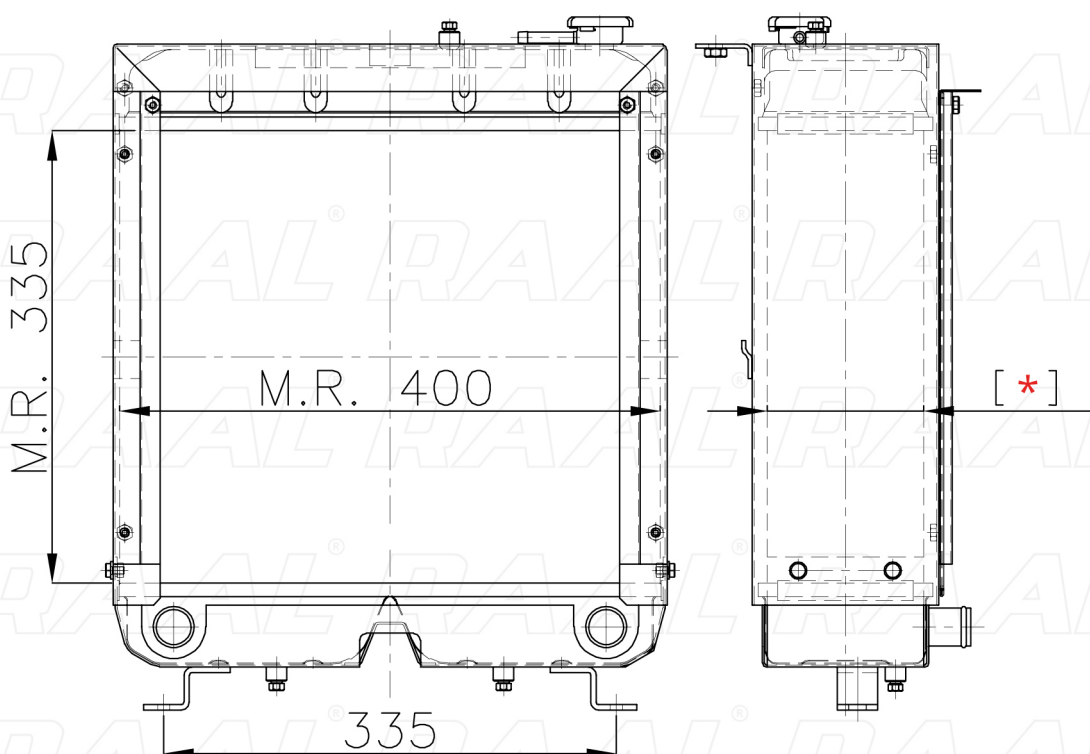

## Carraro

Carraro 097

[ \* ] Le dimensioni indicate sono da considerarsi indicative in quanto possono variare a seconda del sistema costruttivo / The shown dimensions are indicative because they can vary according to the construction system.

## Informazioni prodotto / Product information

Marca / Brand	Carraro
Modello / Model	Carraro 097
Codice RAAL ITALIA / Code	RA0CA0230028
O.E.M.	-
Massa Radiante (mm) / Core Dimension	335 x 400 x [ * ]
Tecnologia / Technology	Rame-Ottone / Copper-Brass