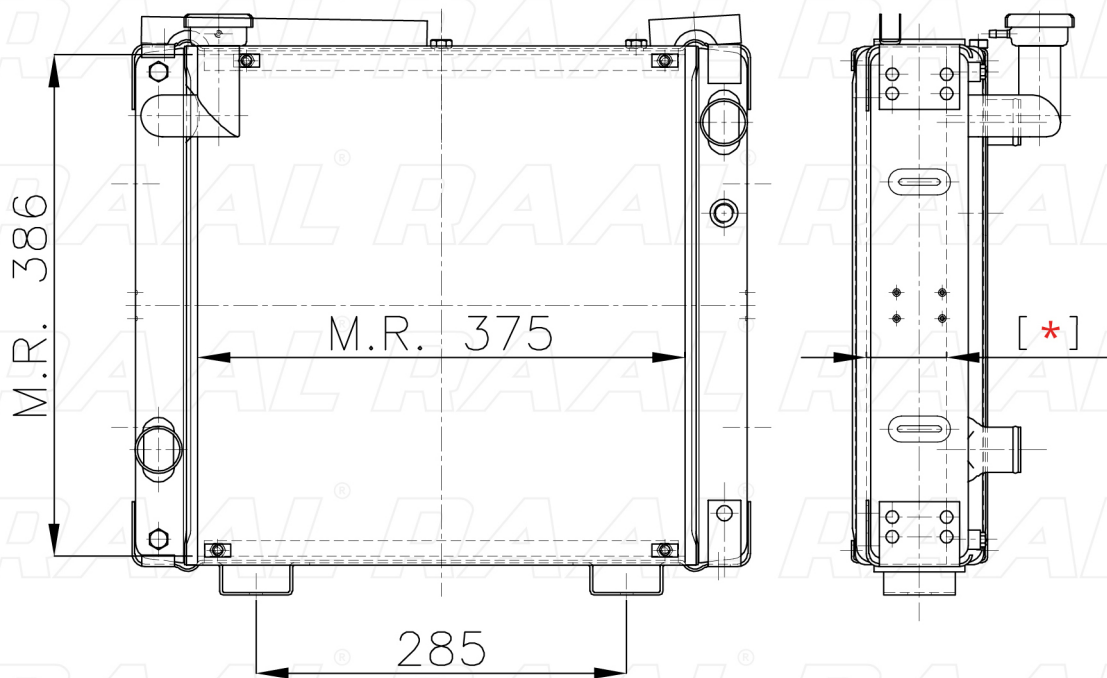

Carraro

Carraro LDW 1503

[*] Le dimensioni indicate sono da considerarsi indicative in quanto possono variare a seconda del sistema costruttivo / The shown dimensions are indicative because they can vary according to the construction system.

Informazioni prodotto / Product information

Marca / Brand	Carraro
Modello / Model	Carraro LDW 1503
Codice RAAL ITALIA / Code	RAOCA0230006
O.E.M.	47921015
Massa Radiante (mm) / Core Dimension	375 x 386 x [*]
Tecnologia / Technology	Rame-Ottone / Copper-Brass