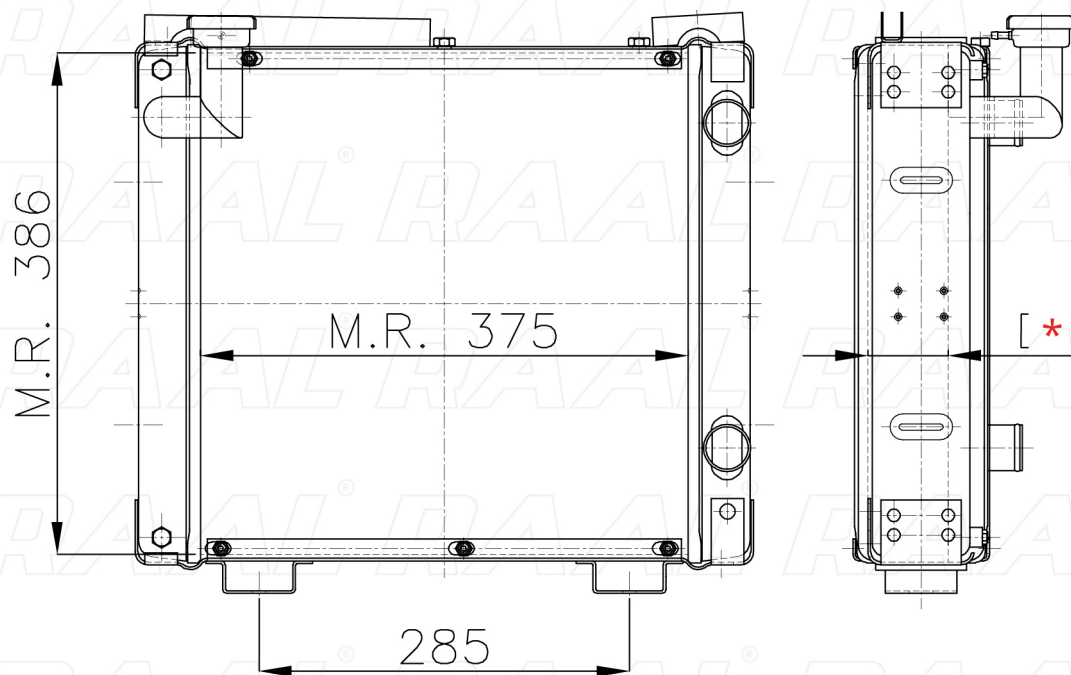

Carraro

Carraro 394 - 3 FILE

[*] Le dimensioni indicate sono da considerarsi indicative in quanto possono variare a seconda del sistema costruttivo / The shown dimensions are indicative because they can vary according to the construction system.

Informazioni prodotto / Product information

Marca / Brand	Carraro
Modello / Model	Carraro 394 - 3 FILE
Codice RAAL ITALIA / Code	RAOCA0230003
O.E.M.	47921006
Massa Radiante (mm) / Core Dimension	375 x 386 x [*]
Tecnologia / Technology	Rame-Ottone / Copper-Brass