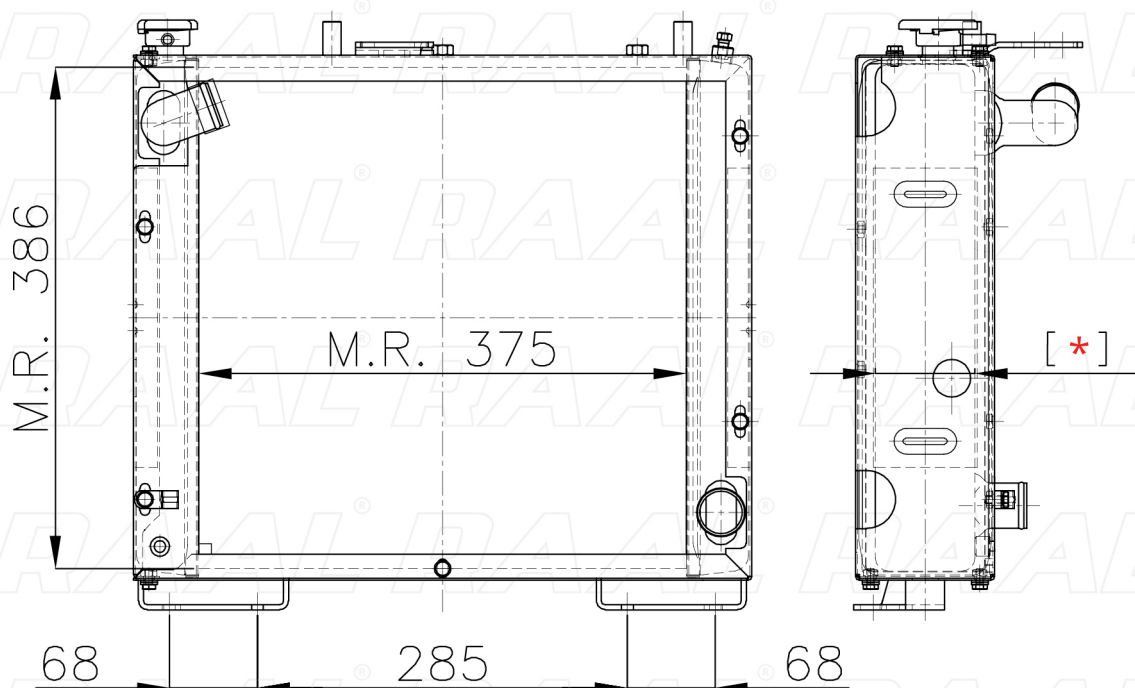

Carraro

Carraro C106 - 3 FILE

[*] Le dimensioni indicate sono da considerarsi indicative in quanto possono variare a seconda del sistema costruttivo / The shown dimensions are indicative because they can vary according to the construction system.

Informazioni prodotto / Product information

Marca / Brand	Carraro
Modello / Model	Carraro C106 - 3 FILE
Codice RAAL ITALIA / Code	RAOCA0230025
O.E.M.	47921106/06
Massa Radiante (mm) / Core Dimension	375 x 386 x [*]
Tecnologia / Technology	Rame-Ottone / Copper-Brass