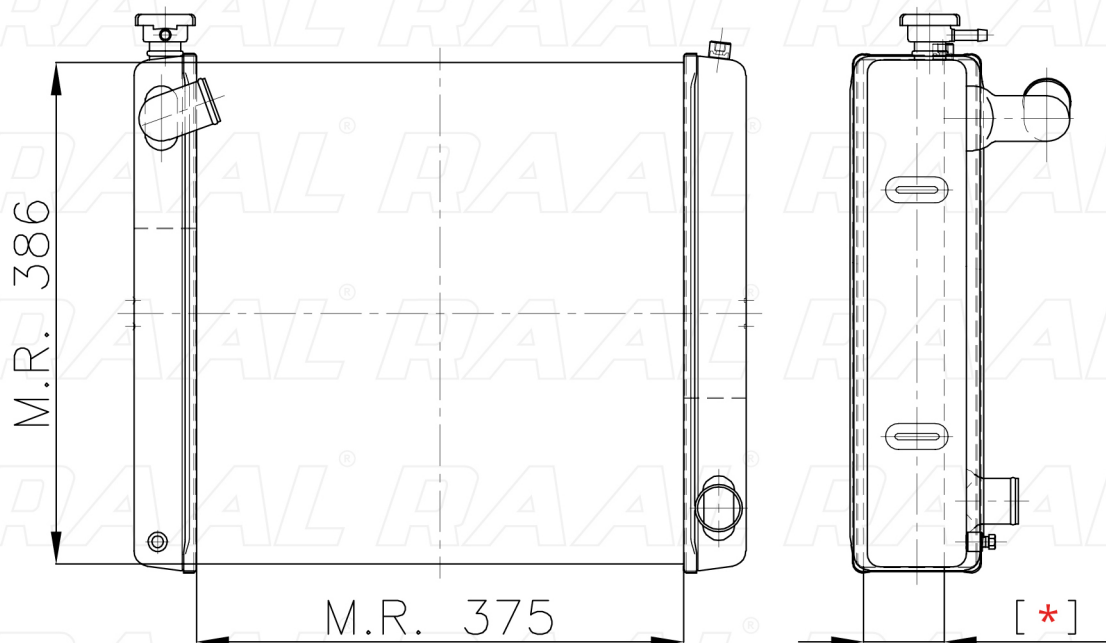

Carraro

Carraro C106 - 3 FILE - SALD. COLL.

[*] Le dimensioni indicate sono da considerarsi indicative in quanto possono variare a seconda del sistema costruttivo / The shown dimensions are indicative because they can vary according to the construction system.

Informazioni prodotto / Product information

Marca / Brand	Carraro
Modello / Model	Carraro C106 - 3 FILE - SALD. COLL.
Codice RAAL ITALIA / Code	RA0CA0230050
O.E.M.	-
Massa Radiante (mm) / Core Dimension	375 x 386 x [*]
Tecnologia / Technology	Rame-Ottone / Copper-Brass