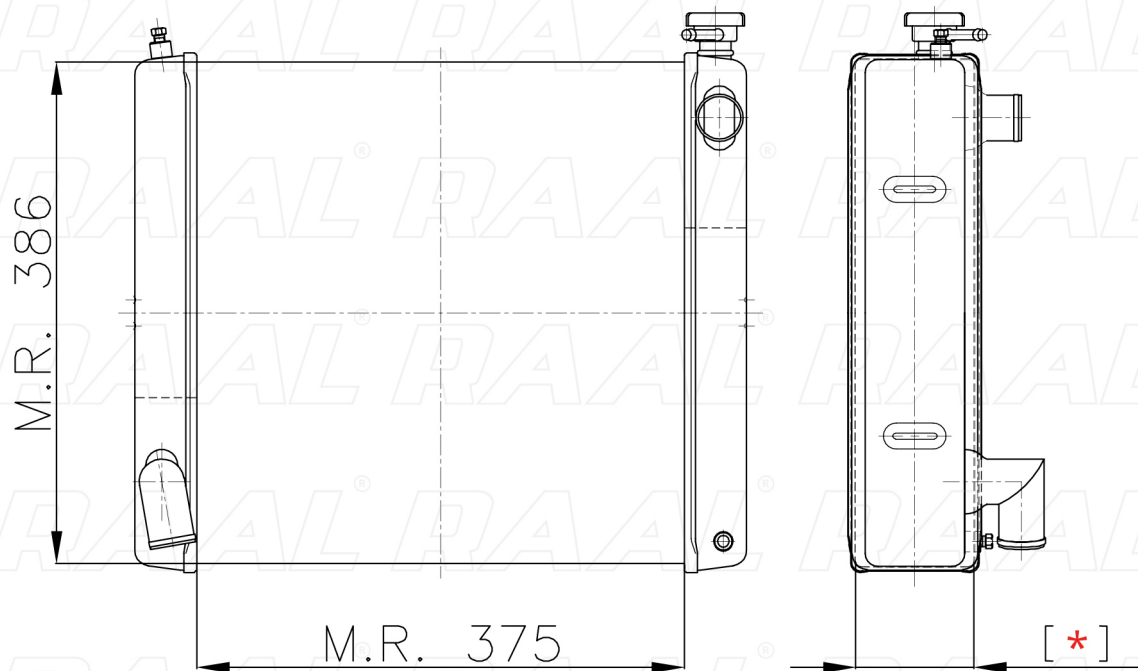

Carraro

Carraro 121 - SALD. COLL.

[*] Le dimensioni indicate sono da considerarsi indicative in quanto possono variare a seconda del sistema costruttivo / The shown dimensions are indicative because they can vary according to the construction system.

Informazioni prodotto / Product information

Marca / Brand	Carraro
Modello / Model	Carraro 121 - SALD. COLL.
Codice RAAL ITALIA / Code	RA0CA0230033
O.E.M.	-
Massa Radiante (mm) / Core Dimension	375 x 386 x [*]
Tecnologia / Technology	Rame-Ottone / Copper-Brass