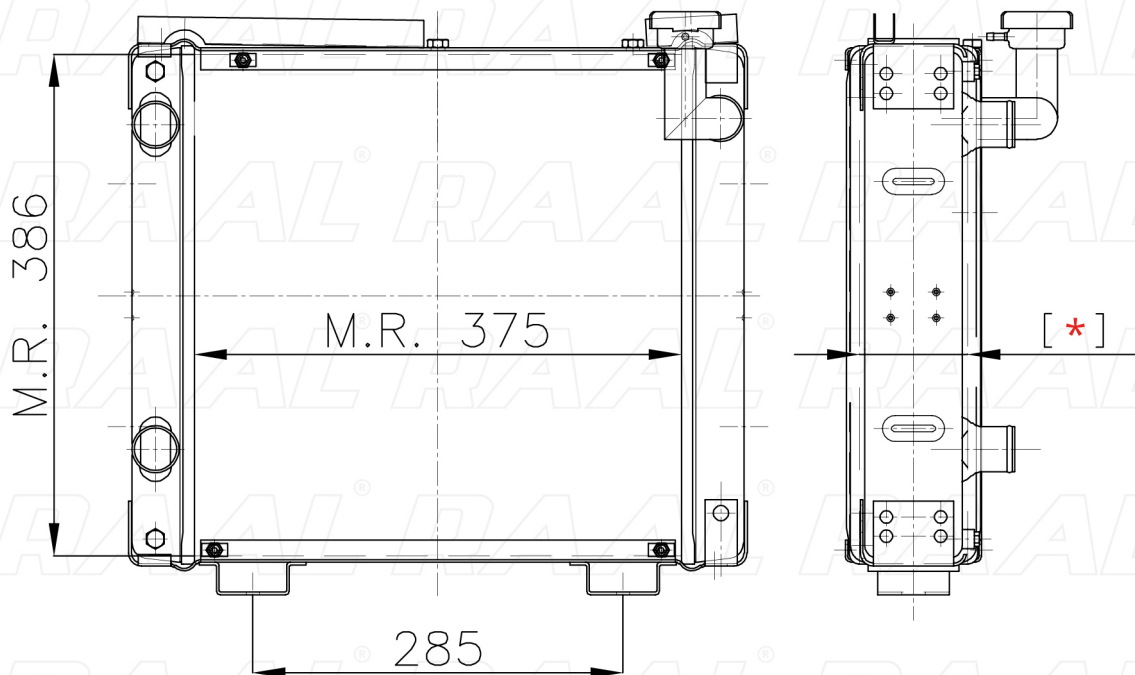

Carraro

Carraro LDW 2004

[*] Le dimensioni indicate sono da considerarsi indicative in quanto possono variare a seconda del sistema costruttivo / The shown dimensions are indicative because they can vary according to the construction system.

Informazioni prodotto / Product information

| | |
|--------------------------------------|----------------------------|
| Marca / Brand | Carraro |
| Modello / Model | Carraro LDW 2004 |
| Codice RAAL ITALIA / Code | RAOCA0230013 |
| O.E.M. | 47921034 |
| Massa Radiante (mm) / Core Dimension | 375 x 386 x [*] |
| Tecnologia / Technology | Rame-Ottone / Copper-Brass |