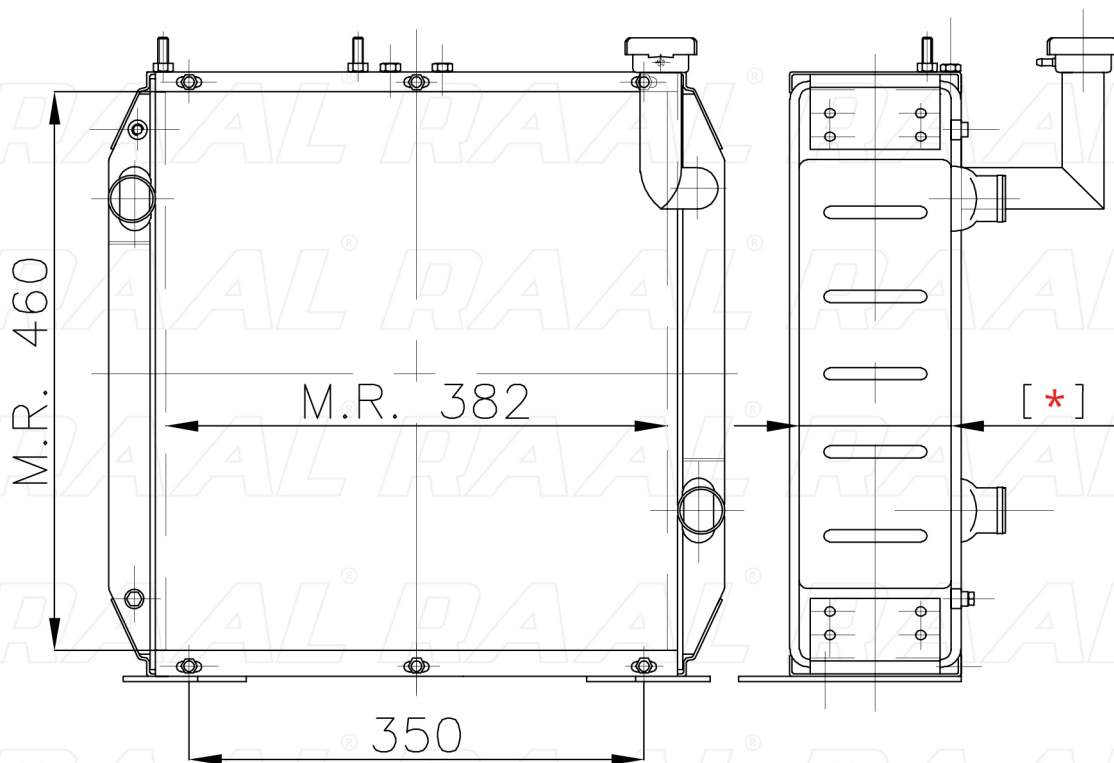

Carraro

Carraro TIGRONE

[*] Le dimensioni indicate sono da considerarsi indicative in quanto possono variare a seconda del sistema costruttivo / The shown dimensions are indicative because they can vary according to the construction system.

Informazioni prodotto / Product information

Marca / Brand	Carraro
Modello / Model	Carraro TIGRONE
Codice RAAL ITALIA / Code	RAOCA0230007
O.E.M.	47921016
Massa Radiante (mm) / Core Dimension	382 x 460 x [*]
Tecnologia / Technology	Rame-Ottone / Copper-Brass