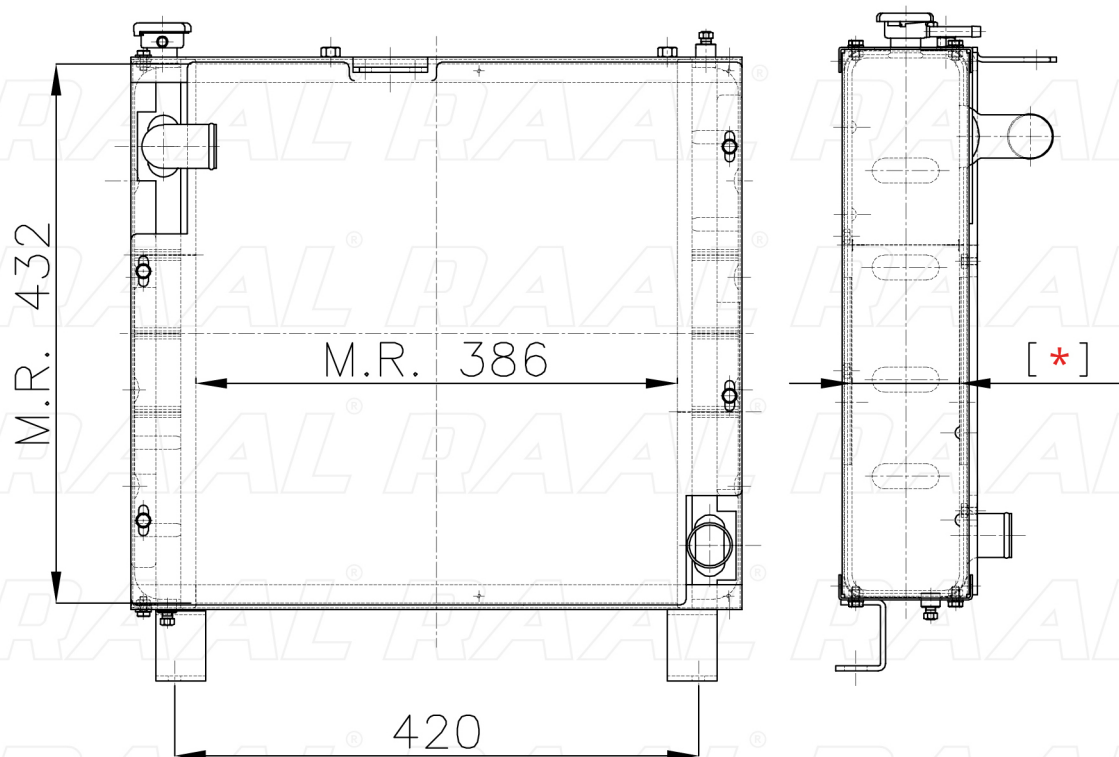

Carraro

Carraro 070

[*] Le dimensioni indicate sono da considerarsi indicative in quanto possono variare a seconda del sistema costruttivo / The shown dimensions are indicative because they can vary according to the construction system.

Informazioni prodotto / Product information

Marca / Brand	Carraro
Modello / Model	Carraro 070
Codice RAAL ITALIA / Code	RAOCA0230020
O.E.M.	47921070
Massa Radiante (mm) / Core Dimension	386 x 432 x [*]
Tecnologia / Technology	Rame-Ottone / Copper-Brass