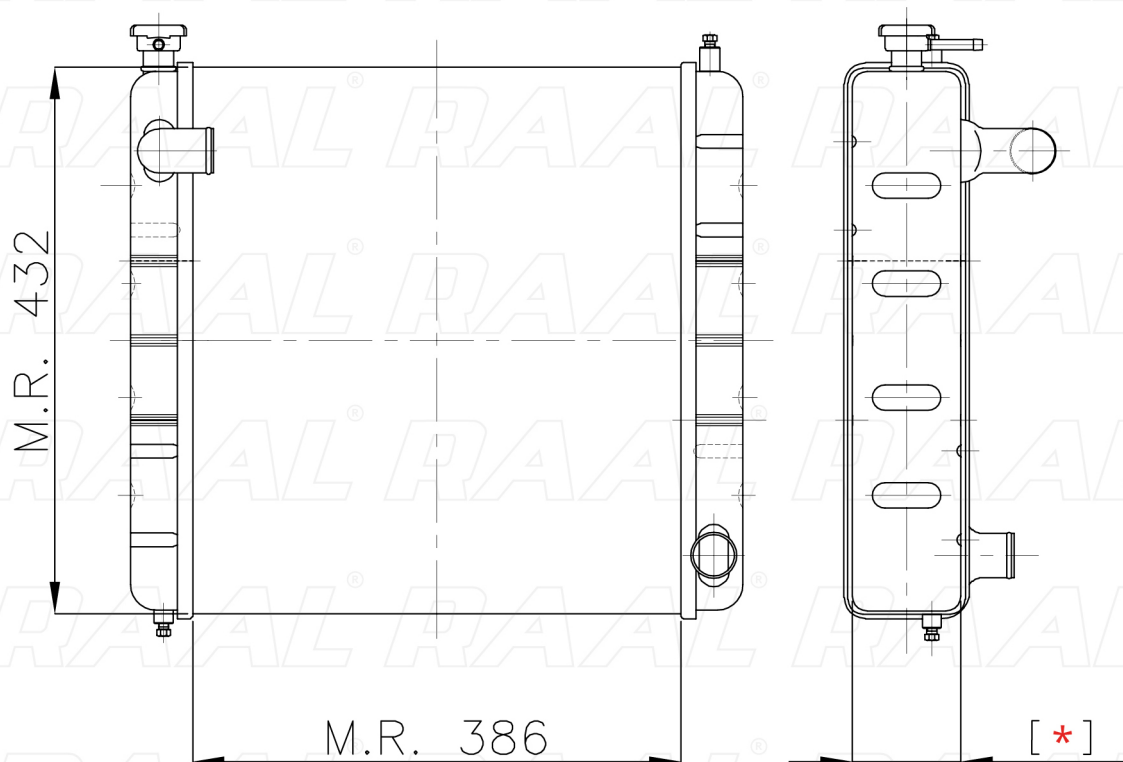

Carraro

Carraro 070 - H2O

[*] Le dimensioni indicate sono da considerarsi indicative in quanto possono variare a seconda del sistema costruttivo / The shown dimensions are indicative because they can vary according to the construction system.

Informazioni prodotto / Product information

Marca / Brand	Carraro
Modello / Model	Carraro 070 - H2O
Codice RAAL ITALIA / Code	RA0CA0230052
O.E.M.	-
Massa Radiante (mm) / Core Dimension	386 x 432 x [*]
Tecnologia / Technology	Rame-Ottone / Copper-Brass