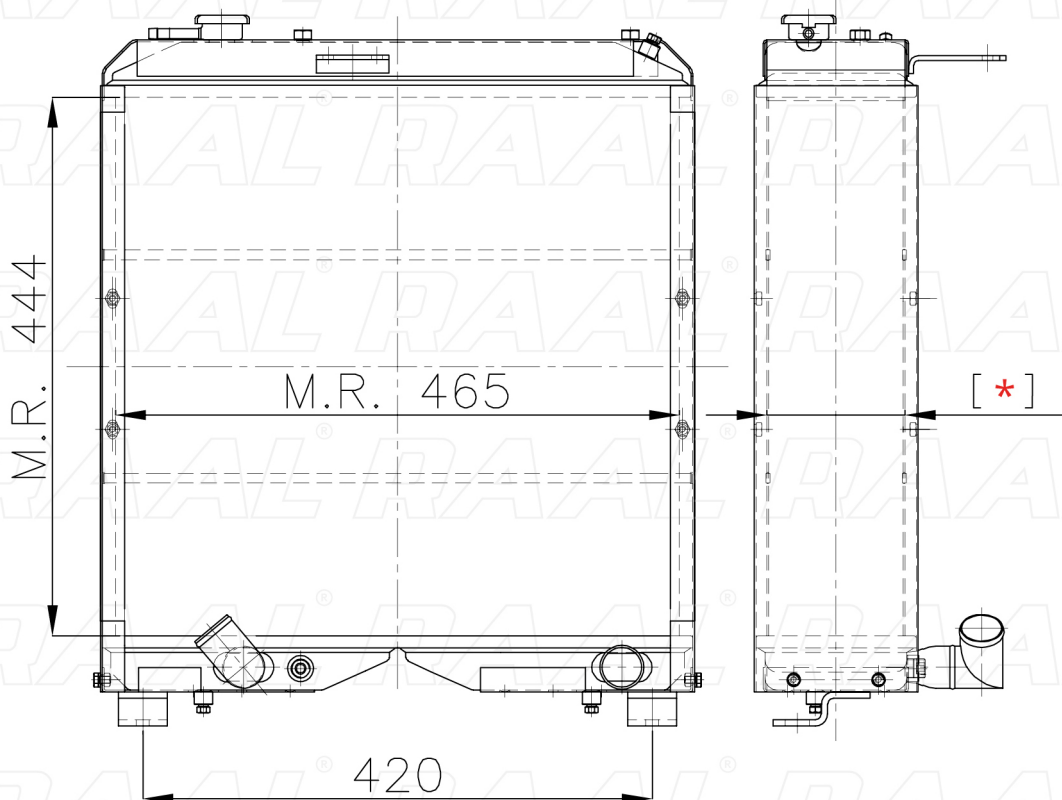

Carraro

Carraro 105 CORRUGATO

[*] Le dimensioni indicate sono da considerarsi indicative in quanto possono variare a seconda del sistema costruttivo / The shown dimensions are indicative because they can vary according to the construction system.

Informazioni prodotto / Product information

Marca / Brand	Carraro
Modello / Model	Carraro 105 CORRUGATO
Codice RAAL ITALIA / Code	RAOCA0230032
O.E.M.	47921105/02
Massa Radiante (mm) / Core Dimension	444 x 465 x [*]
Tecnologia / Technology	Rame-Ottone / Copper-Brass