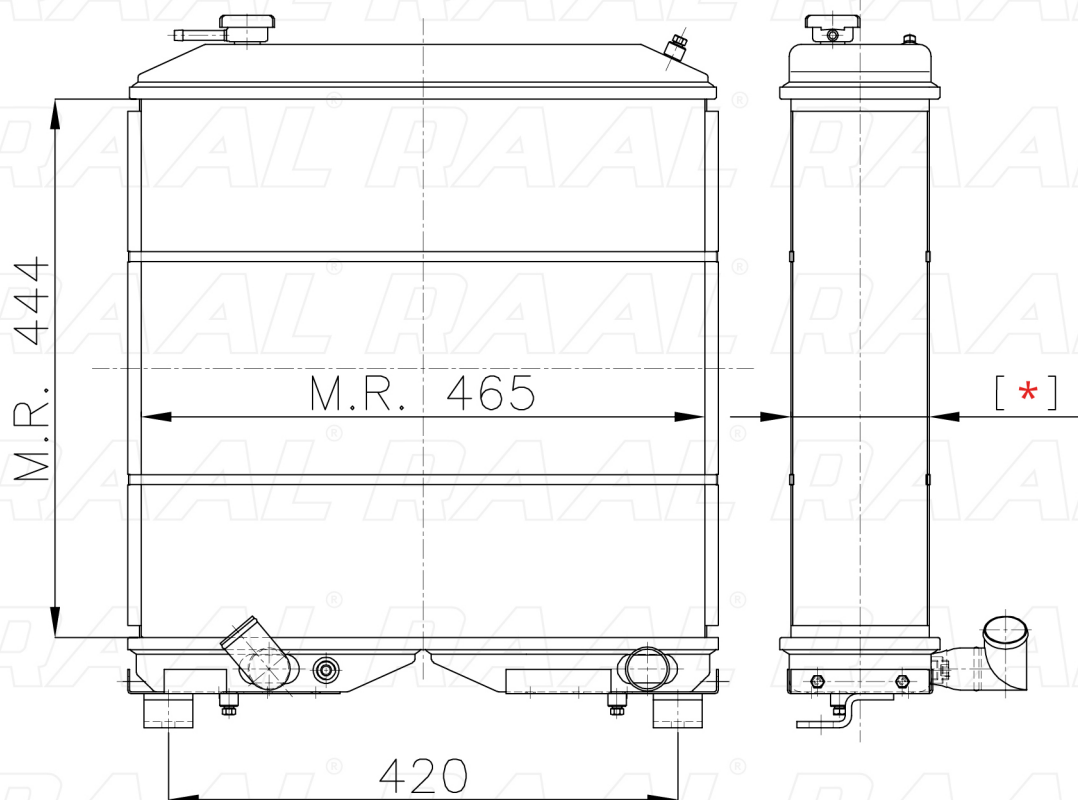

# Carraro

Carraro 105 CORRUGATO - SALD. COLL.

[ \* ] Le dimensioni indicate sono da considerarsi indicative in quanto possono variare a seconda del sistema costruttivo / The shown dimensions are indicative because they can vary according to the construction system.

## Informazioni prodotto / Product information

Marca / Brand	Carraro
Modello / Model	Carraro 105 CORRUGATO - SALD. COLL.
Codice RAAL ITALIA / Code	RAOCA0230055
O.E.M.	47921105/02
Massa Radiante (mm) / Core Dimension	444 x 465 x [ * ]
Tecnologia / Technology	Rame-Ottone / Copper-Brass