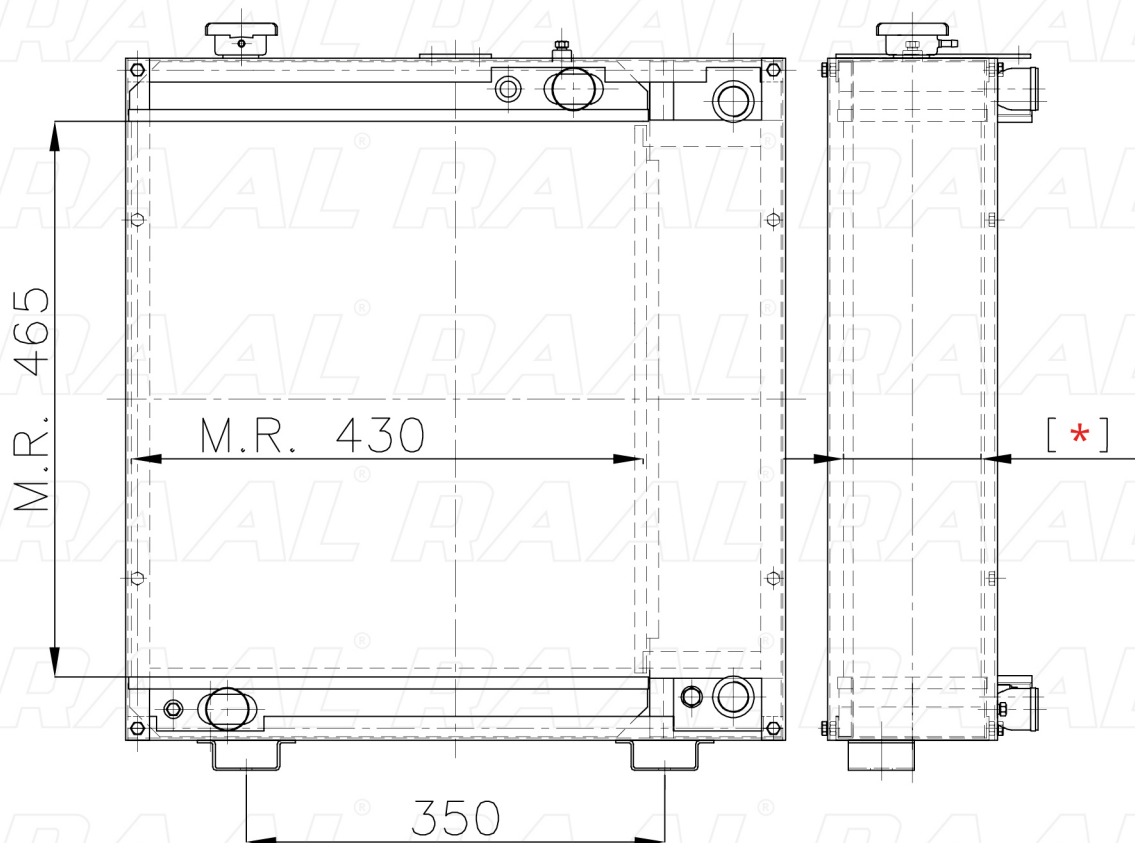

## Carraro

Carraro 067

[ \* ] Le dimensioni indicate sono da considerarsi indicative in quanto possono variare a seconda del sistema costruttivo / The shown dimensions are indicative because they can vary according to the construction system.

## Informazioni prodotto / Product information

Marca / Brand	Carraro
Modello / Model	Carraro 067
Codice RAAL ITALIA / Code	GR0CA0230021
O.E.M.	47921067
Massa Radiante (mm) / Core Dimension	465 x 430 x [ * ]
Tecnologia / Technology	Rame-Ottone / Copper-Brass