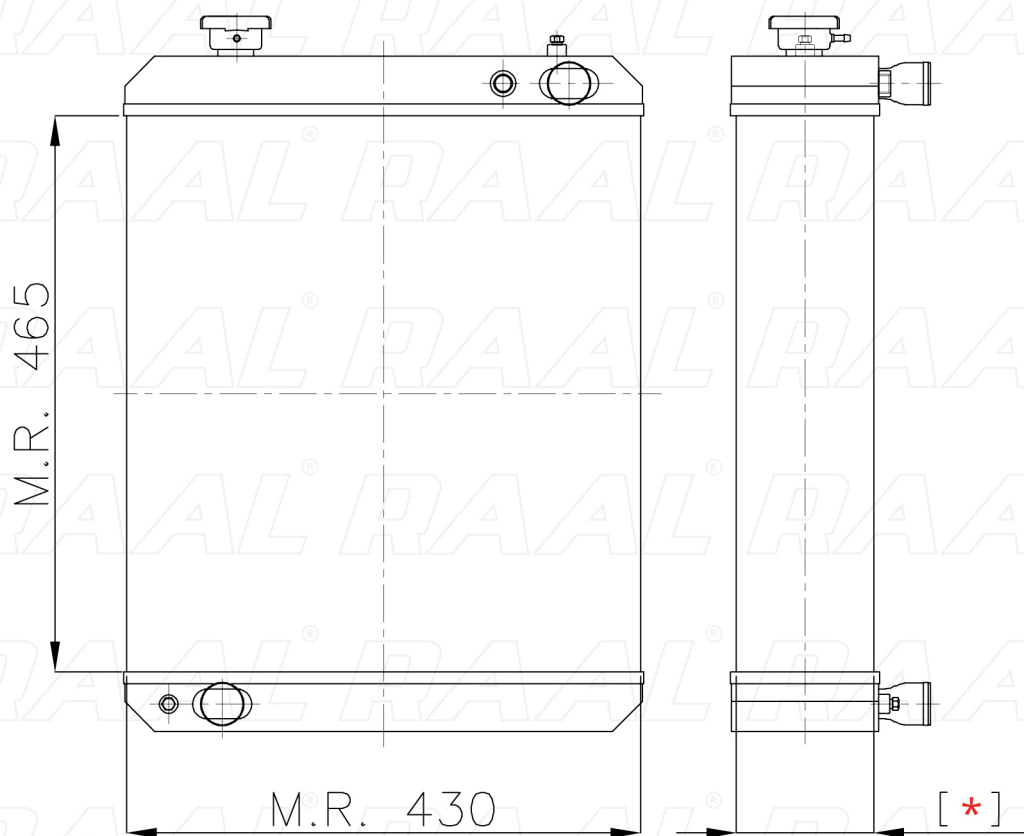

Carraro

Carraro 067 - H2O

[*] Le dimensioni indicate sono da considerarsi indicative in quanto possono variare a seconda del sistema costruttivo / The shown dimensions are indicative because they can vary according to the construction system.

Informazioni prodotto / Product information

Marca / Brand	Carraro
Modello / Model	Carraro 067 - H2O
Codice RAAL ITALIA / Code	RA0CA0230021
O.E.M.	-
Massa Radiante (mm) / Core Dimension	465 x 430 x [*]
Tecnologia / Technology	Rame-Ottone / Copper-Brass