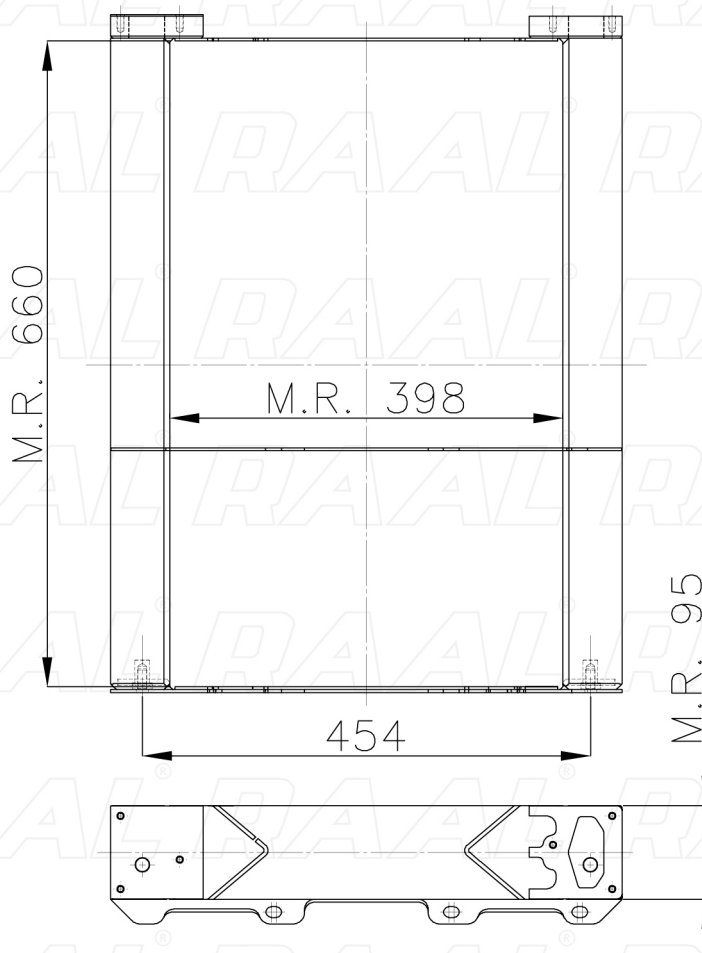

### Informazioni prodotto / Product information

Marca / Brand	Deutz Fahr
Modello / Model	Deutz Grand Model
Codice RAAL ITALIA / Code	RA0DE0110035
O.E.M.	-
Massa Radiante (mm) / Core Dimension	398 x 660 x 95
Tecnologia / Technology	Alluminio-Alluminio / Aluminum-Aluminum