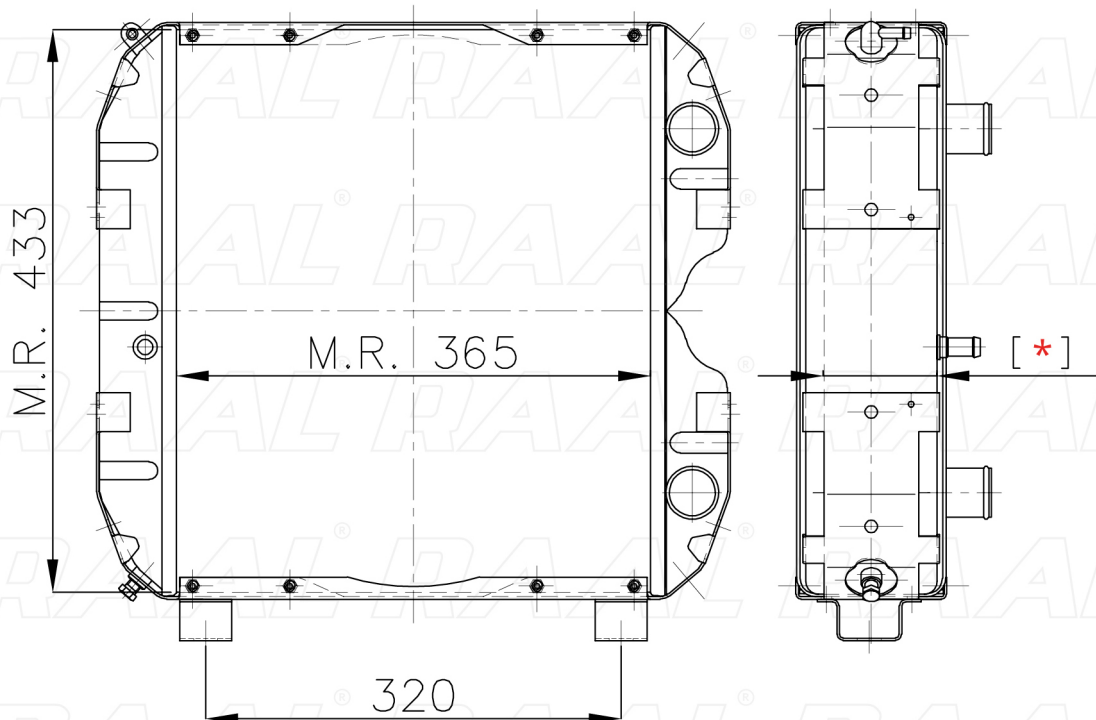

GO

Goldoni

Goldoni 3050 e 3070

[*] Le dimensioni indicate sono da considerarsi indicative in quanto possono variare a seconda del sistema costruttivo / The shown dimensions are indicative because they can vary according to the construction system.

Informazioni prodotto / Product information

Marca / Brand	Goldoni
Modello / Model	Goldoni 3050 e 3070
Codice RAAL ITALIA / Code	RAOGO0230001
O.E.M.	26252
Massa Radiante (mm) / Core Dimension	365 x 433 x [*]
Tecnologia / Technology	Rame-Ottone / Copper-Brass