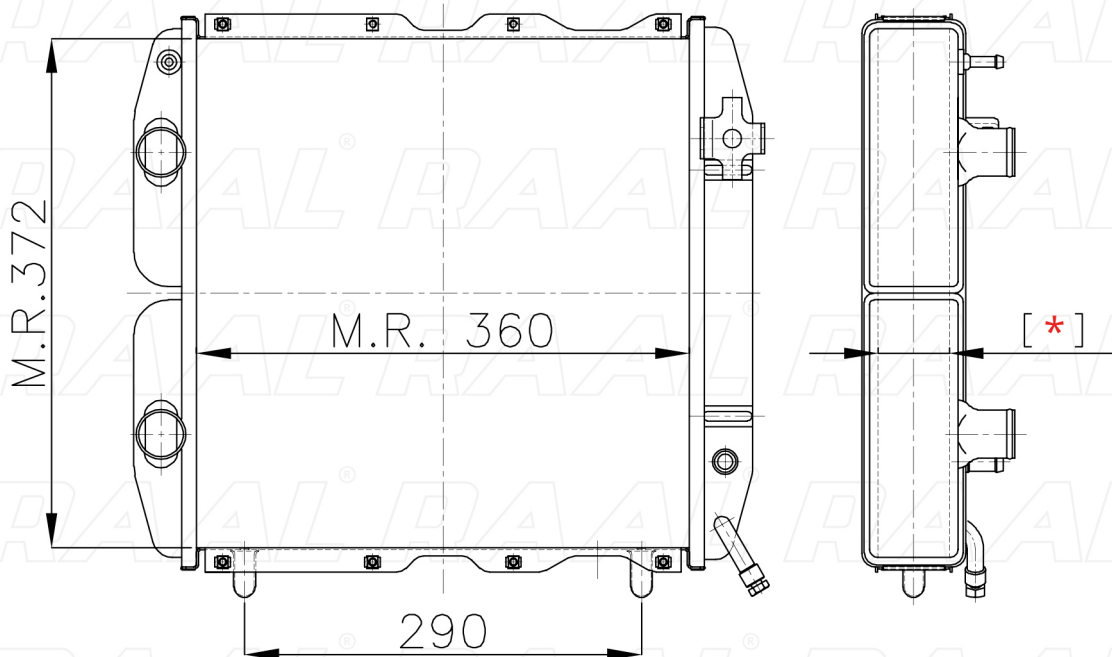

GO

Goldoni

Goldoni 32394

[*] Le dimensioni indicate sono da considerarsi indicative in quanto possono variare a seconda del sistema costruttivo / The shown dimensions are indicative because they can vary according to the construction system.

Informazioni prodotto / Product information

Marca / Brand	Goldoni
Modello / Model	Goldoni 32394
Codice RAAL ITALIA / Code	RA0GO0230021
O.E.M.	32394
Massa Radiante (mm) / Core Dimension	360 x 372 x [*]
Tecnologia / Technology	Rame-Ottone / Copper-Brass