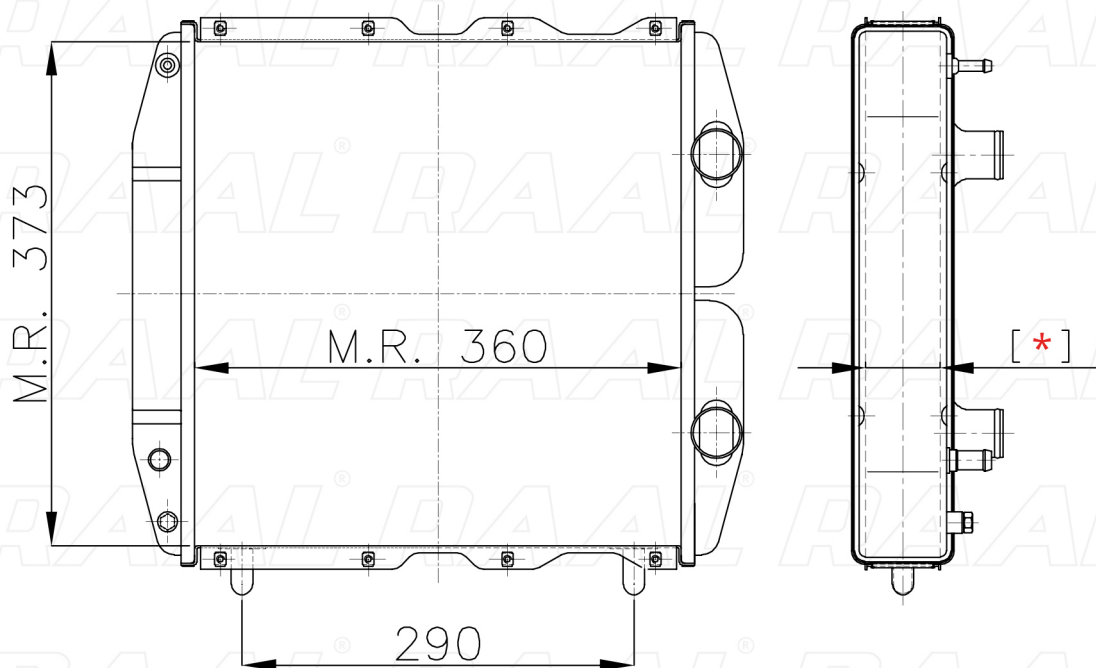

GO

Goldoni

Goldoni FOX 903

[*] Le dimensioni indicate sono da considerarsi indicative in quanto possono variare a seconda del sistema costruttivo / The shown dimensions are indicative because they can vary according to the construction system.

Informazioni prodotto / Product information

Marca / Brand	Goldoni
Modello / Model	Goldoni FOX 903
Codice RAAL ITALIA / Code	RAOGO0230012
O.E.M.	923720
Massa Radiante (mm) / Core Dimension	360 x 373 x [*]
Tecnologia / Technology	Rame-Ottone / Copper-Brass