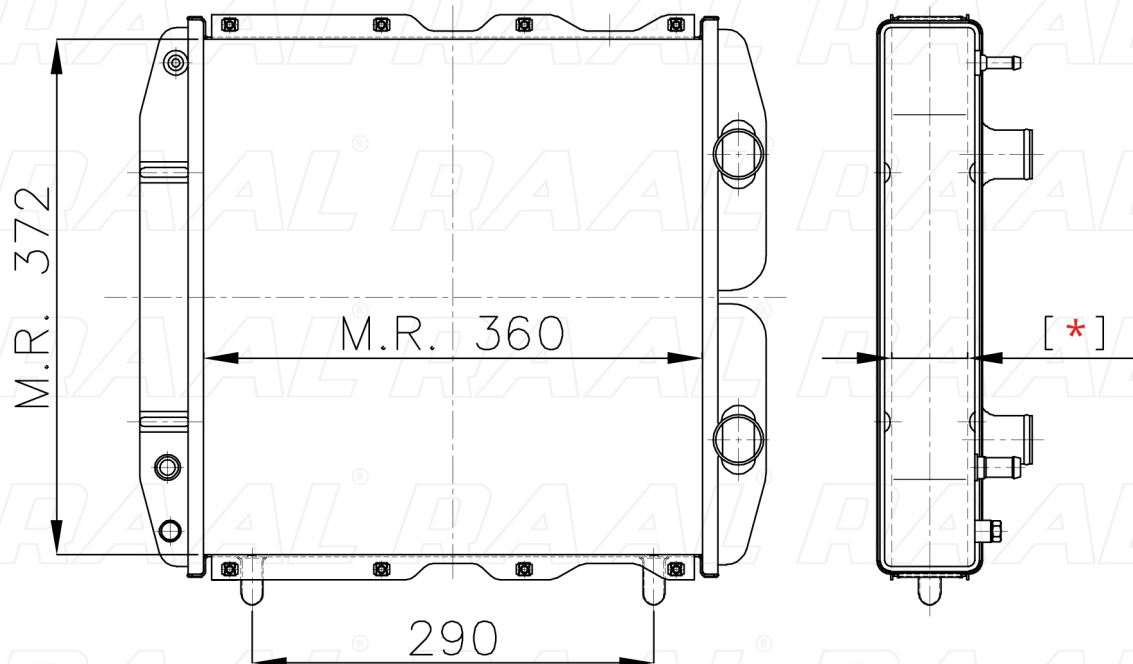

GO

Goldoni

Goldoni FOX 1204

[*] Le dimensioni indicate sono da considerarsi indicative in quanto possono variare a seconda del sistema costruttivo / The shown dimensions are indicative because they can vary according to the construction system.

Informazioni prodotto / Product information

Marca / Brand	Goldoni
Modello / Model	Goldoni FOX 1204
Codice RAAL ITALIA / Code	RAOGO0230013
O.E.M.	923726
Massa Radiante (mm) / Core Dimension	360 x 372 x [*]
Tecnologia / Technology	Rame-Ottone / Copper-Brass