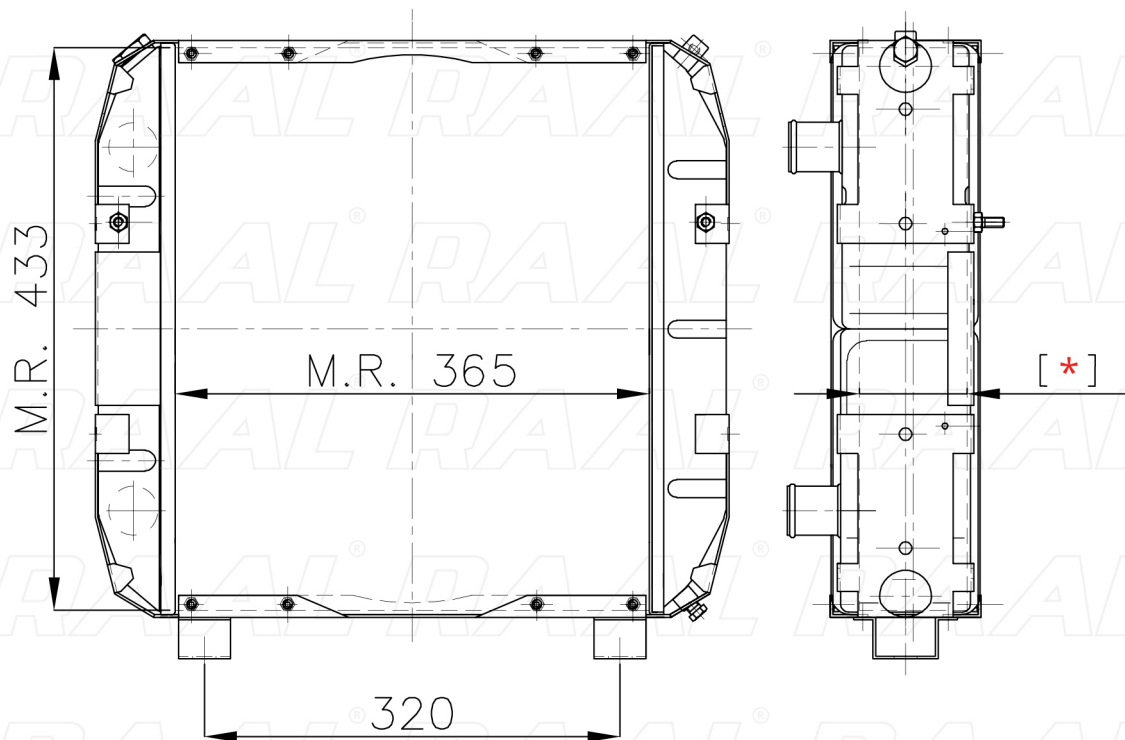

GO

Goldoni

Goldoni PK 104/19

[*] Le dimensioni indicate sono da considerarsi indicative in quanto possono variare a seconda del sistema costruttivo / The shown dimensions are indicative because they can vary according to the construction system.

Informazioni prodotto / Product information

Marca / Brand	Goldoni
Modello / Model	Goldoni PK 104/19
Codice RAAL ITALIA / Code	RAOGO0230014
O.E.M.	25343
Massa Radiante (mm) / Core Dimension	365 x 433 x [*]
Tecnologia / Technology	Rame-Ottone / Copper-Brass