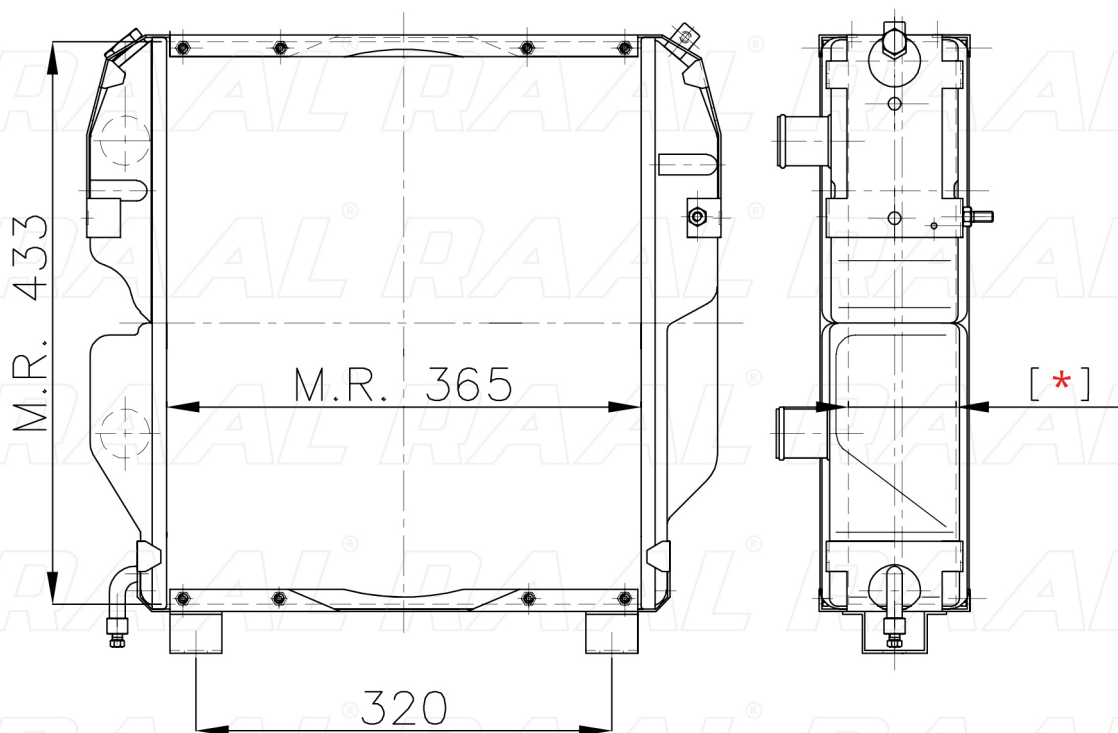

GO

Goldoni

Goldoni VIGNETO

[*] Le dimensioni indicate sono da considerarsi indicative in quanto possono variare a seconda del sistema costruttivo / The shown dimensions are indicative because they can vary according to the construction system.

Informazioni prodotto / Product information

Marca / Brand	Goldoni
Modello / Model	Goldoni VIGNETO
Codice RAAL ITALIA / Code	RAOGO0230009
O.E.M.	20101
Massa Radiante (mm) / Core Dimension	365 x 433 x [*]
Tecnologia / Technology	Rame-Ottone / Copper-Brass