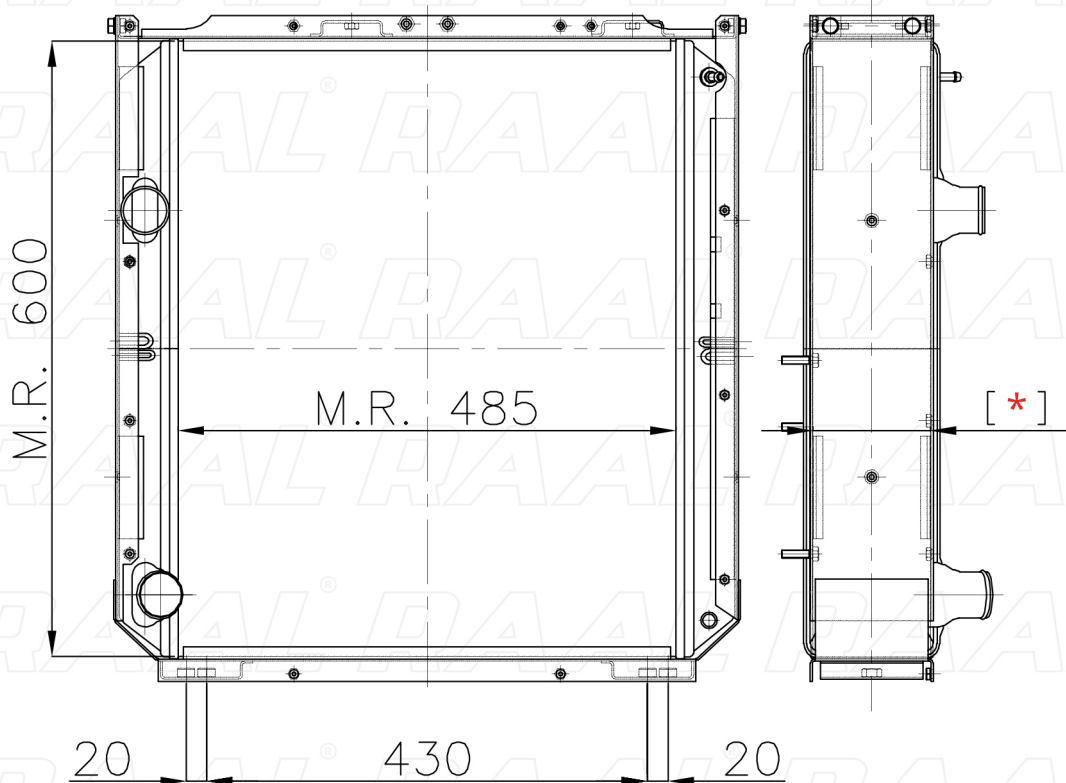

Same

Same 001

[*] Le dimensioni indicate sono da considerarsi indicative in quanto possono variare a seconda del sistema costruttivo / The shown dimensions are indicative because they can vary according to the construction system.

Informazioni prodotto / Product information

Marca / Brand	Same
Modello / Model	Same 001
Codice RAAL ITALIA / Code	RASLH0230001
O.E.M.	1134302/10
Massa Radiante (mm) / Core Dimension	485 x 600 [*]
Tecnologia / Technology	Rame-Ottone / Copper-Brass