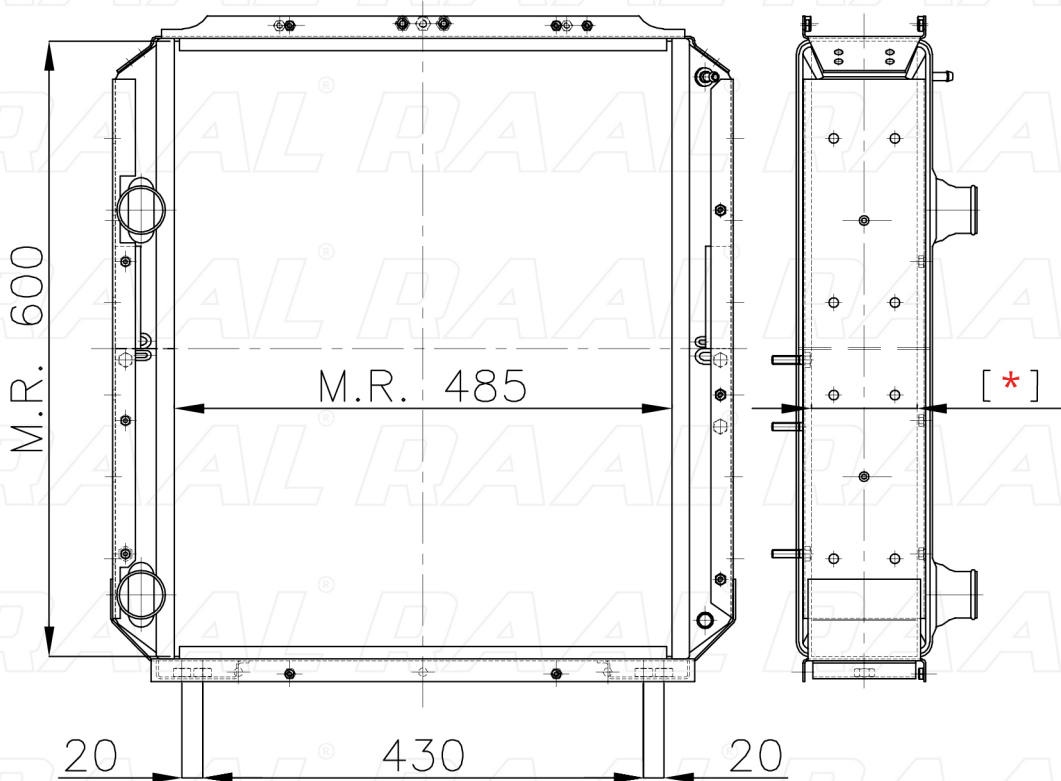

Same

Same 002

[*] Le dimensioni indicate sono da considerarsi indicative in quanto possono variare a seconda del sistema costruttivo / The shown dimensions are indicative because they can vary according to the construction system.

Informazioni prodotto / Product information

Marca / Brand	Same
Modello / Model	Same 002
Codice RAAL ITALIA / Code	RASLH0230002
O.E.M.	762582
Massa Radiante (mm) / Core Dimension	485 x 600 x [*]
Tecnologia / Technology	Rame-Ottone / Copper-Brass