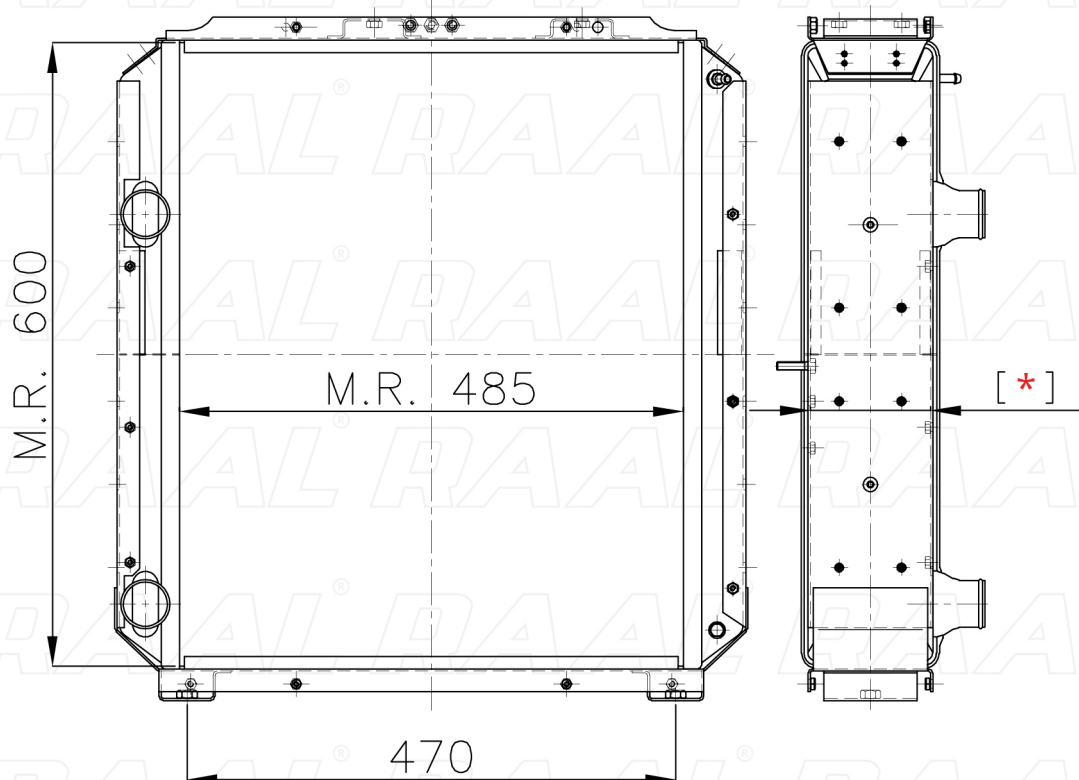

Same

Same 005

[*] Le dimensioni indicate sono da considerarsi indicative in quanto possono variare a seconda del sistema costruttivo / The shown dimensions are indicative because they can vary according to the construction system.

Informazioni prodotto / Product information

Marca / Brand	Same
Modello / Model	Same 005
Codice RAAL ITALIA / Code	RASLH0230005
O.E.M.	71372
Massa Radiante (mm) / Core Dimension	485 x 600 x [*]
Tecnologia / Technology	Rame-Ottone / Copper-Brass