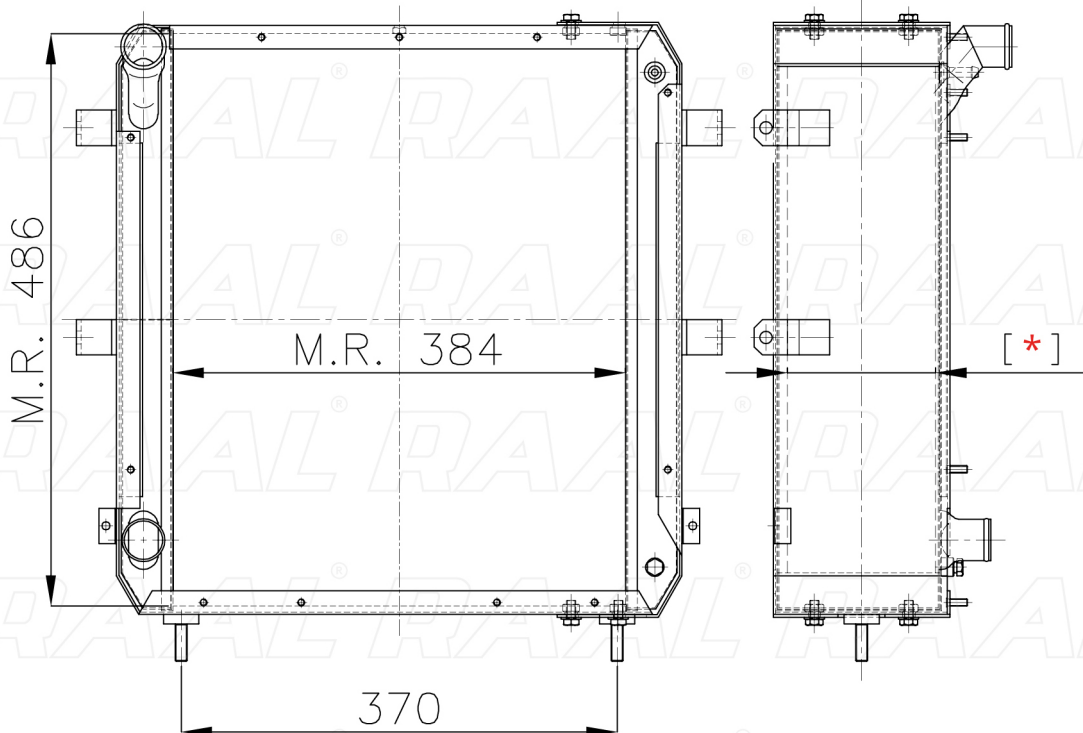

# Same

Same 007-D11S RAD. 6 FILE

[ \* ] Le dimensioni indicate sono da considerarsi indicative in quanto possono variare a seconda del sistema costruttivo / The shown dimensions are indicative because they can vary according to the construction system.

## Informazioni prodotto / Product information

Marca / Brand	Same
Modello / Model	Same 007-D11S RAD. 6 FILE
Codice RAAL ITALIA / Code	RASLH0230007
O.E.M.	1061053/40
Massa Radiante (mm) / Core Dimension	384 x 486 x [ * ]
Tecnologia / Technology	Rame-Ottone / Copper-Brass