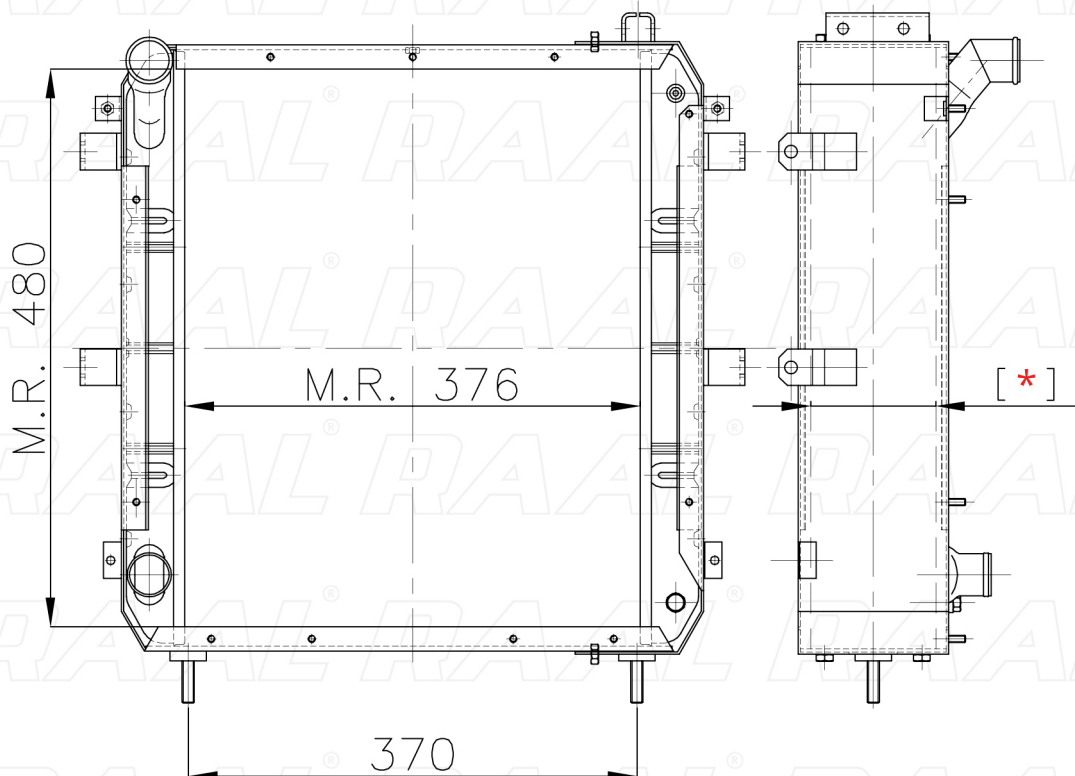

Same

Same 008-D11S

[*] Le dimensioni indicate sono da considerarsi indicative in quanto possono variare a seconda del sistema costruttivo / The shown dimensions are indicative because they can vary according to the construction system.

Informazioni prodotto / Product information

Marca / Brand	Same
Modello / Model	Same 008-D11S
Codice RAAL ITALIA / Code	RASLH0230008
O.E.M.	1061053/80
Massa Radiante (mm) / Core Dimension	376 x 480 x [*]
Tecnologia / Technology	Rame-Ottone / Copper-Brass