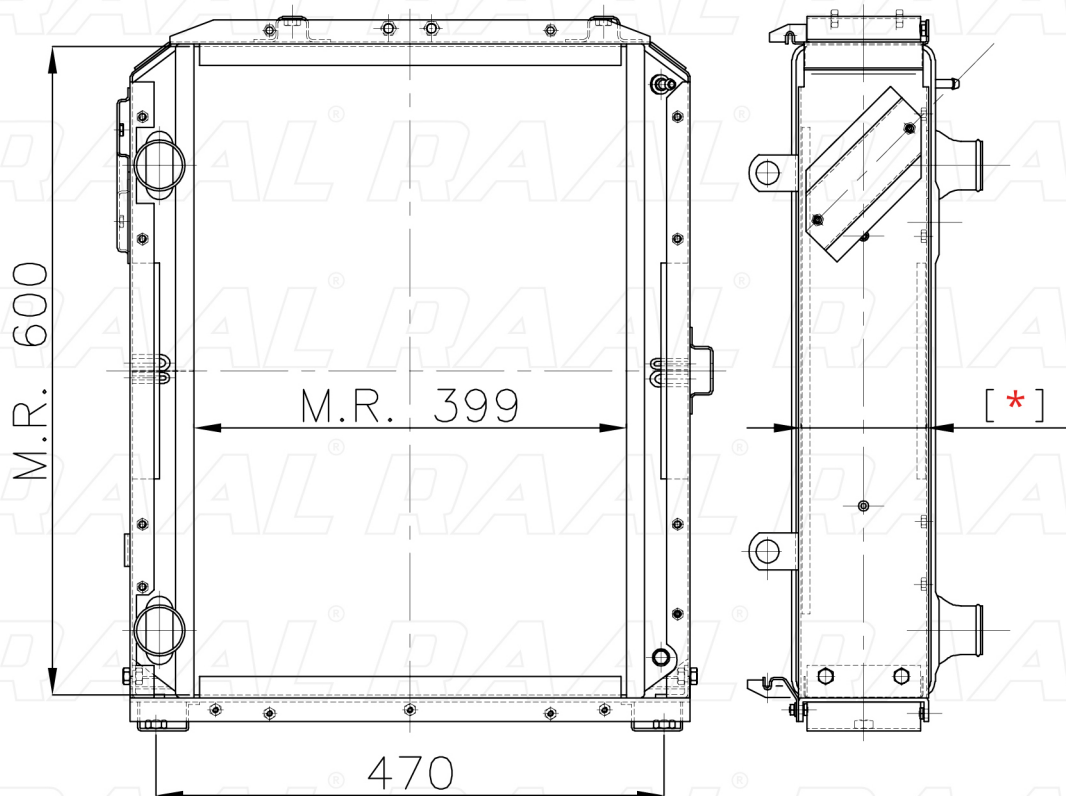

## Same

Same 009-30S

[ \* ] Le dimensioni indicate sono da considerarsi indicative in quanto possono variare a seconda del sistema costruttivo / The shown dimensions are indicative because they can vary according to the construction system.

## Informazioni prodotto / Product information

Marca / Brand	Same
Modello / Model	Same 009-30S
Codice RAAL ITALIA / Code	RASLH0230009
O.E.M.	1094292
Massa Radiante (mm) / Core Dimension	399 x 600 x [ * ]
Tecnologia / Technology	Rame-Ottone / Copper-Brass