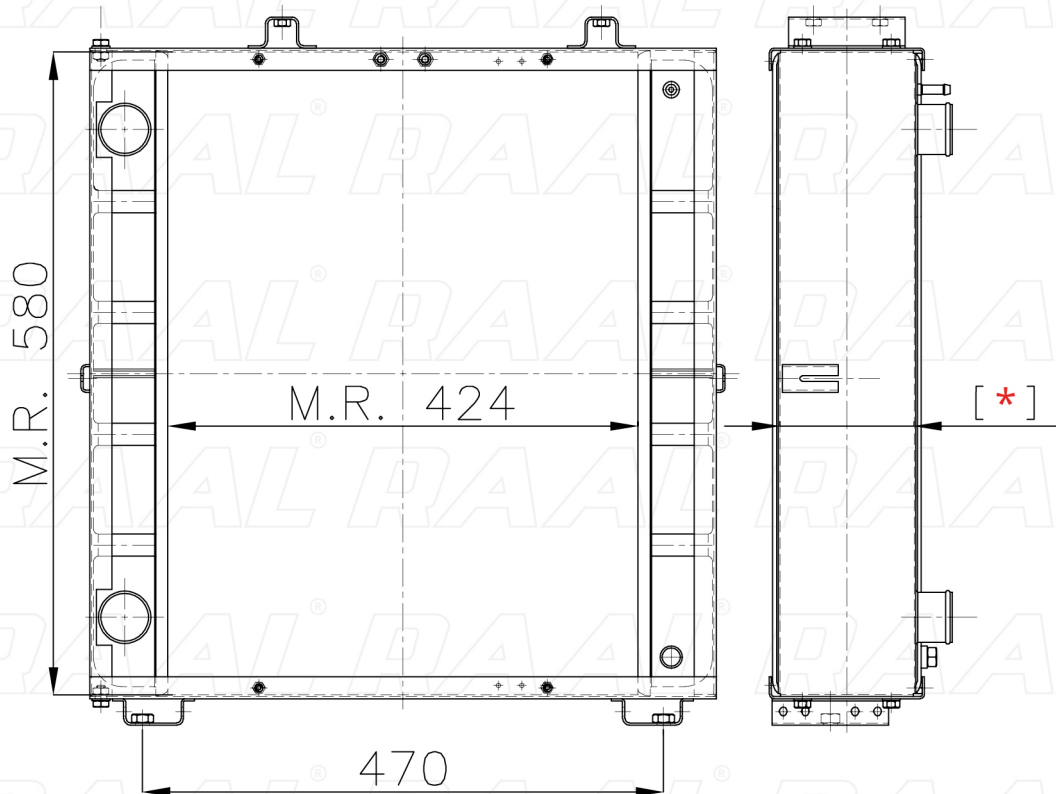

SA

Same

Same 011-31S

[*] Le dimensioni indicate sono da considerarsi indicative in quanto possono variare a seconda del sistema costruttivo / The shown dimensions are indicative because they can vary according to the construction system.

Informazioni prodotto / Product information

Marca / Brand	Same
Modello / Model	Same 011-31S
Codice RAAL ITALIA / Code	RASLH0230011
O.E.M.	1160212/30
Massa Radiante (mm) / Core Dimension	424 x 580 x [*]
Tecnologia / Technology	Rame-Ottone / Copper-Brass