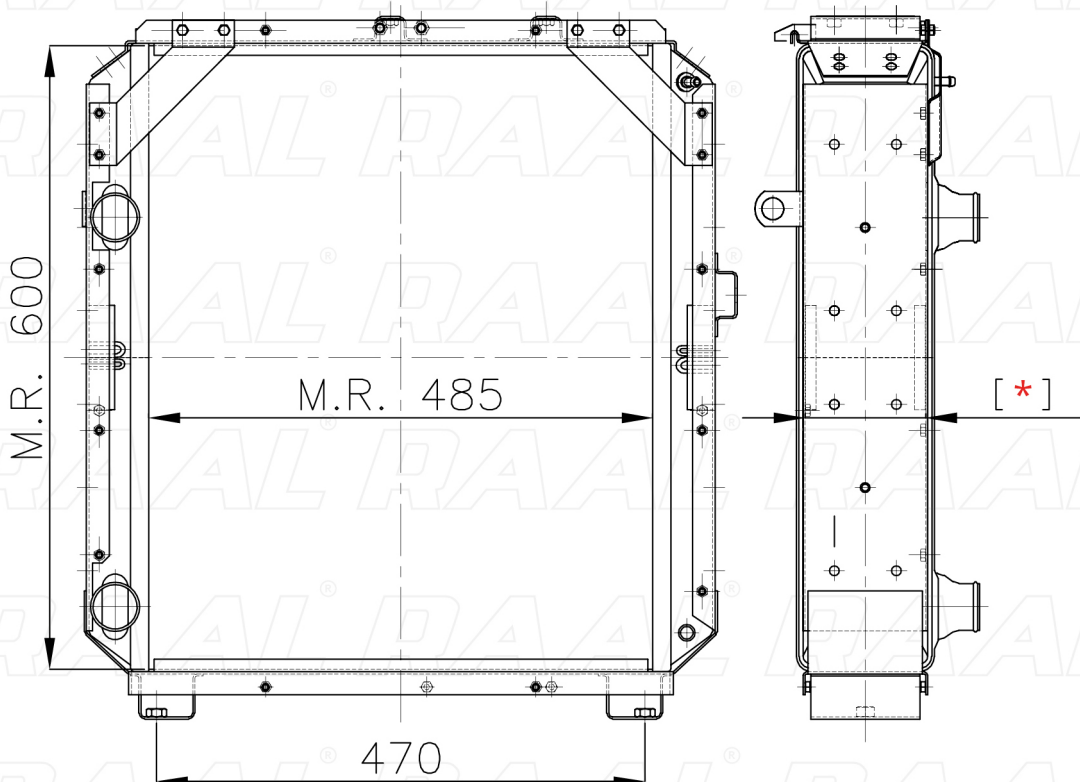

# Same

Same 35S

[ \* ] Le dimensioni indicate sono da considerarsi indicative in quanto possono variare a seconda del sistema costruttivo / The shown dimensions are indicative because they can vary according to the construction system.

## Informazioni prodotto / Product information

Marca / Brand	Same
Modello / Model	Same 35S
Codice RAAL ITALIA / Code	RASLH0230023
O.E.M.	1127792/40
Massa Radiante (mm) / Core Dimension	485 x 600 x [ * ]
Tecnologia / Technology	Rame-Ottone / Copper-Brass