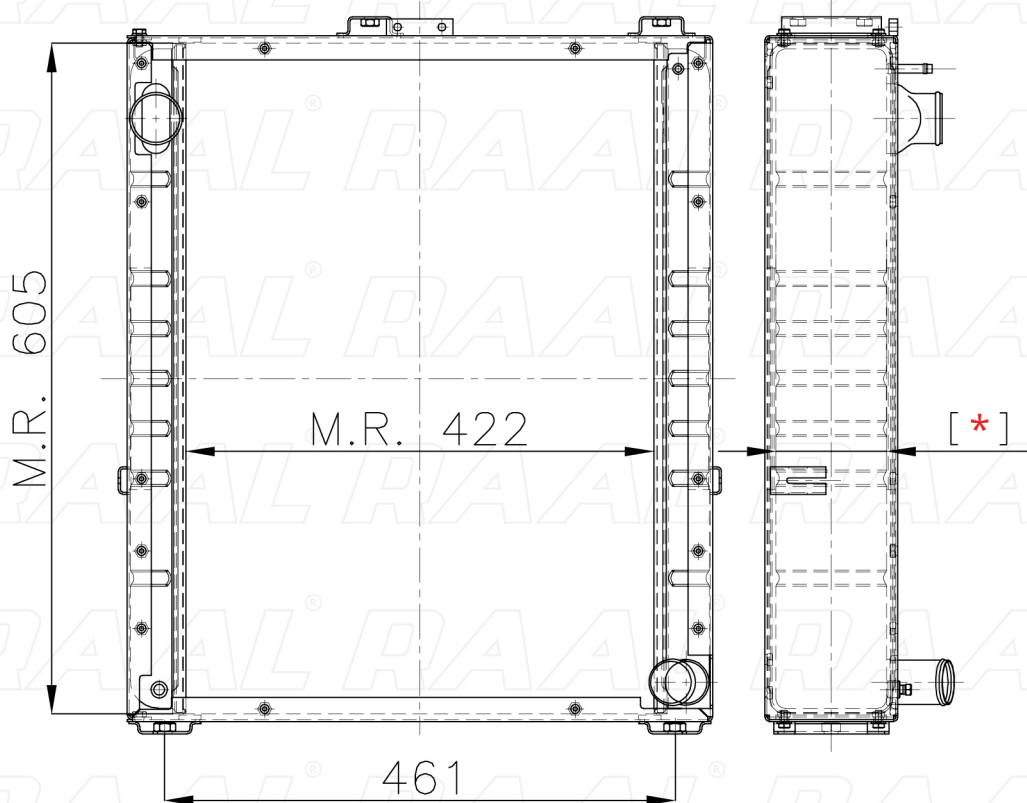

Same

Same 037

[*] Le dimensioni indicate sono da considerarsi indicative in quanto possono variare a seconda del sistema costruttivo / The shown dimensions are indicative because they can vary according to the construction system.

Informazioni prodotto / Product information

Marca / Brand	Same
Modello / Model	Same 037
Codice RAAL ITALIA / Code	RASLH0230037
O.E.M.	1371434/01
Massa Radiante (mm) / Core Dimension	422 x 605 x [*]
Tecnologia / Technology	Rame-Ottone / Copper-Brass