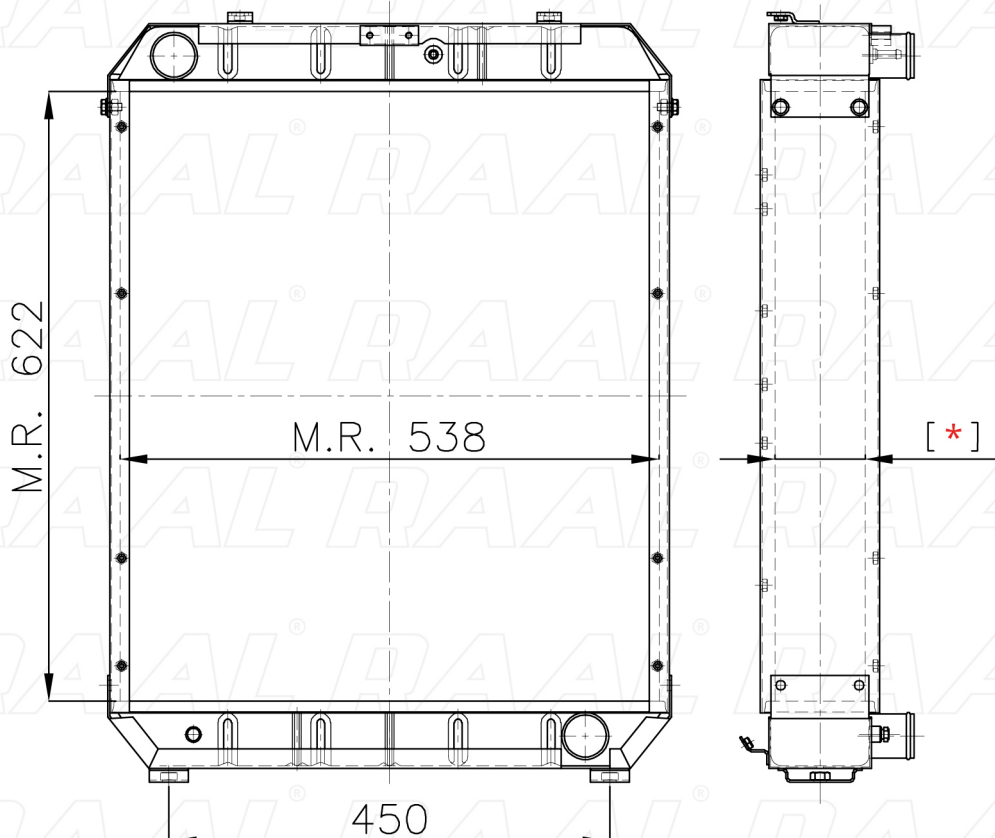

Same

Same 40S 5TMG8 - RAD. S + L + H

[*] Le dimensioni indicate sono da considerarsi indicative in quanto possono variare a seconda del sistema costruttivo / The shown dimensions are indicative because they can vary according to the construction system.

Informazioni prodotto / Product information

Marca / Brand	Same
Modello / Model	Same 40S 5TMG8 - RAD. S + L + H
Codice RAAL ITALIA / Code	RASLH0230033
O.E.M.	1313794/20
Massa Radiante (mm) / Core Dimension	622 x 538 x [*]
Tecnologia / Technology	Rame-Ottone / Copper-Brass