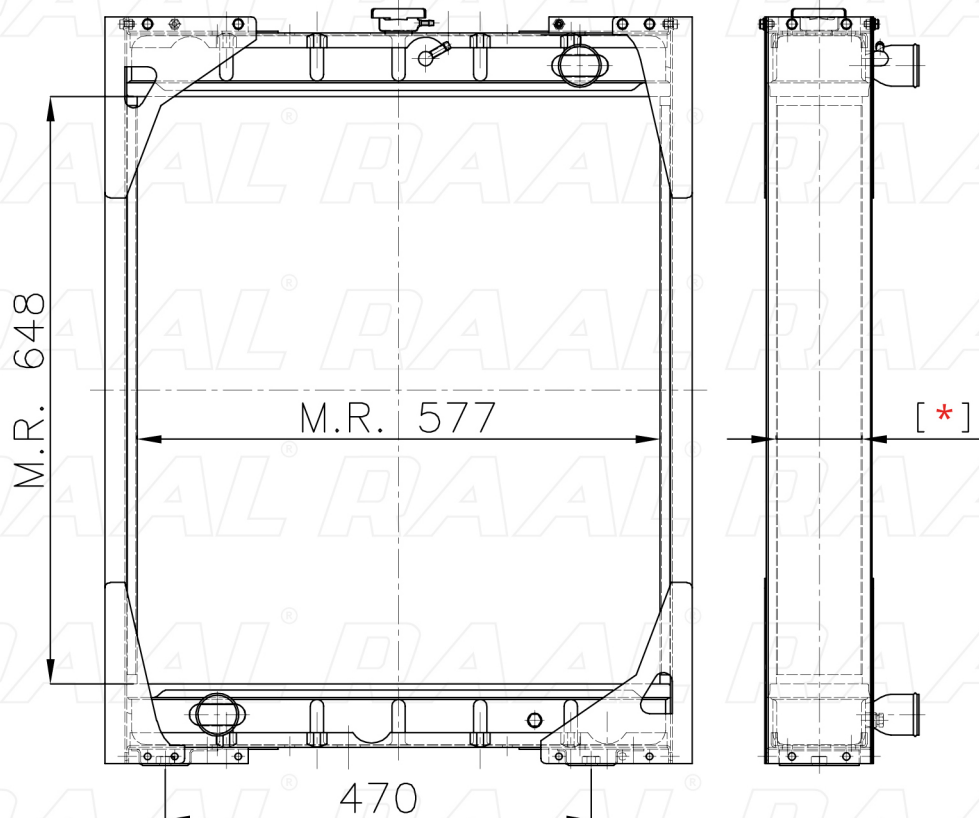

SA

Same

Same 1000.6 WTIS - 175 Cv

[*] Le dimensioni indicate sono da considerarsi indicative in quanto possono variare a seconda del sistema costruttivo / The shown dimensions are indicative because they can vary according to the construction system.

Informazioni prodotto / Product information

Marca / Brand	Same
Modello / Model	Same 1000.6 WTIS - 175 Cv
Codice RAAL ITALIA / Code	RASLH0230016
O.E.M.	87242602
Massa Radiante (mm) / Core Dimension	648 x 577 x [*]
Tecnologia / Technology	Rame-Ottone / Copper-Brass