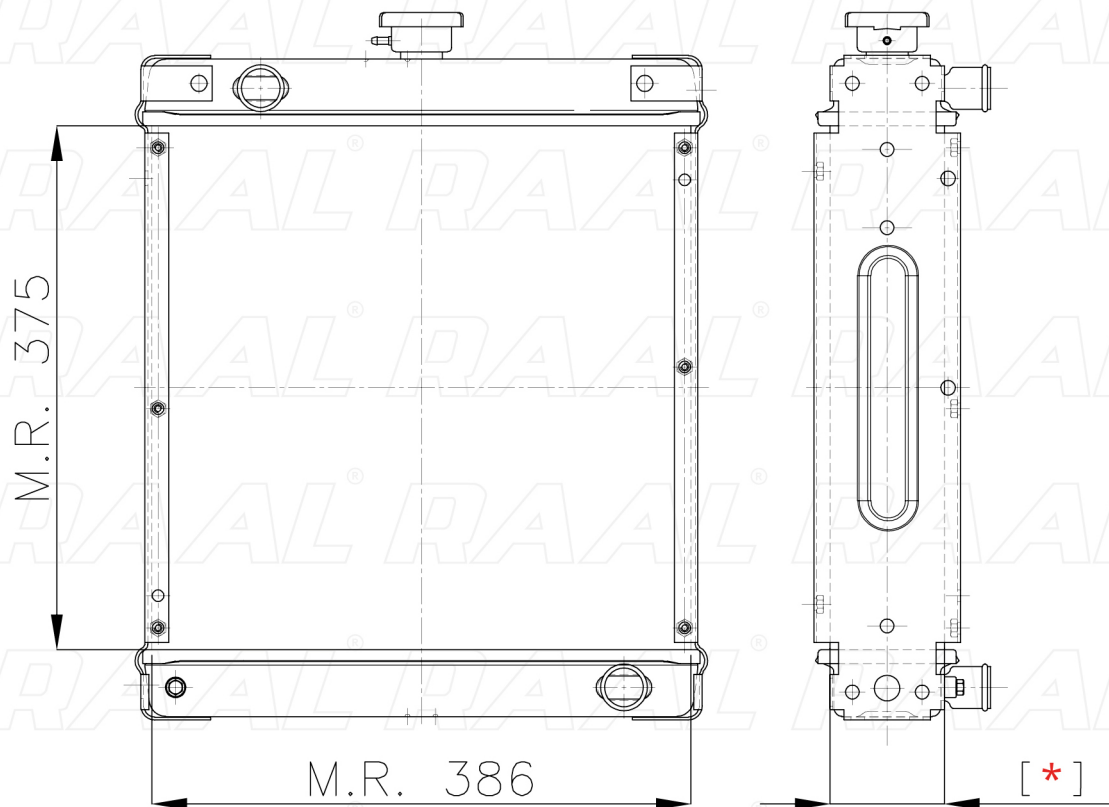

Same

Same 2204

[*] Le dimensioni indicate sono da considerarsi indicative in quanto possono variare a seconda del sistema costruttivo / The shown dimensions are indicative because they can vary according to the construction system.

Informazioni prodotto / Product information

Marca / Brand	Same
Modello / Model	Same 2204
Codice RAAL ITALIA / Code	RASLH0230021
O.E.M.	1283714/10
Massa Radiante (mm) / Core Dimension	375 x 386 x [*]
Tecnologia / Technology	Rame-Ottone / Copper-Brass