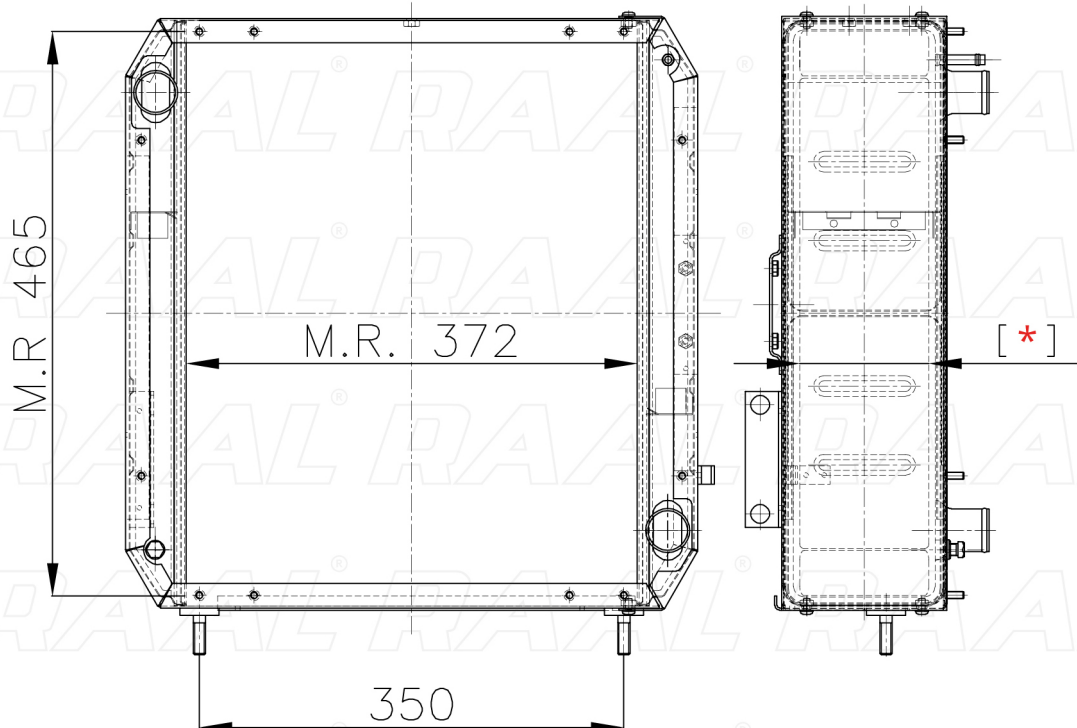

Same

Same Frutteto 3 TRIPLIO FLUSSO

[*] Le dimensioni indicate sono da considerarsi indicative in quanto possono variare a seconda del sistema costruttivo / The shown dimensions are indicative because they can vary according to the construction system.

Informazioni prodotto / Product information

Marca / Brand	Same
Modello / Model	Same Frutteto 3 TRIPLIO FLUSSO
Codice RAAL ITALIA / Code	RASLH0230041
O.E.M.	1384313
Massa Radiante (mm) / Core Dimension	372 x 465 x [*]
Tecnologia / Technology	Rame-Ottone / Copper-Brass