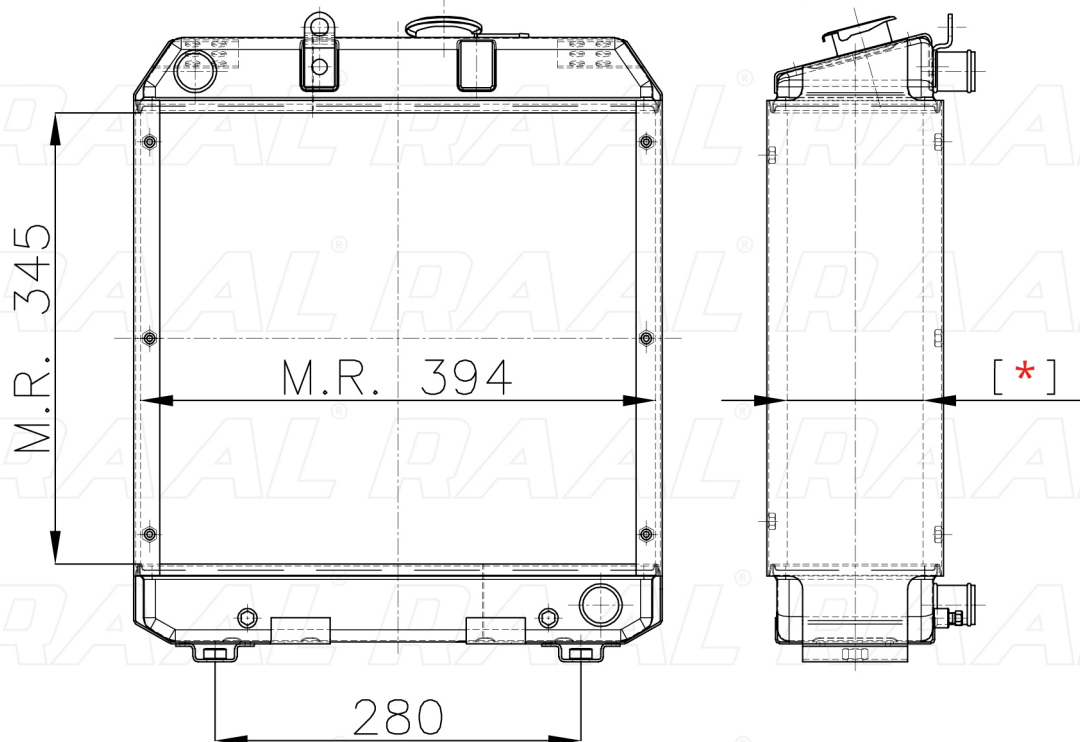

Same

Same Nuovo Trattorino T.C.

[*] Le dimensioni indicate sono da considerarsi indicative in quanto possono variare a seconda del sistema costruttivo / The shown dimensions are indicative because they can vary according to the construction system.

Informazioni prodotto / Product information

Marca / Brand	Same
Modello / Model	Same Nuovo Trattorino T.C.
Codice RAAL ITALIA / Code	RASLH0230040
O.E.M.	1368284/40
Massa Radiante (mm) / Core Dimension	345 x 394 x [*]
Tecnologia / Technology	Rame-Ottone / Copper-Brass