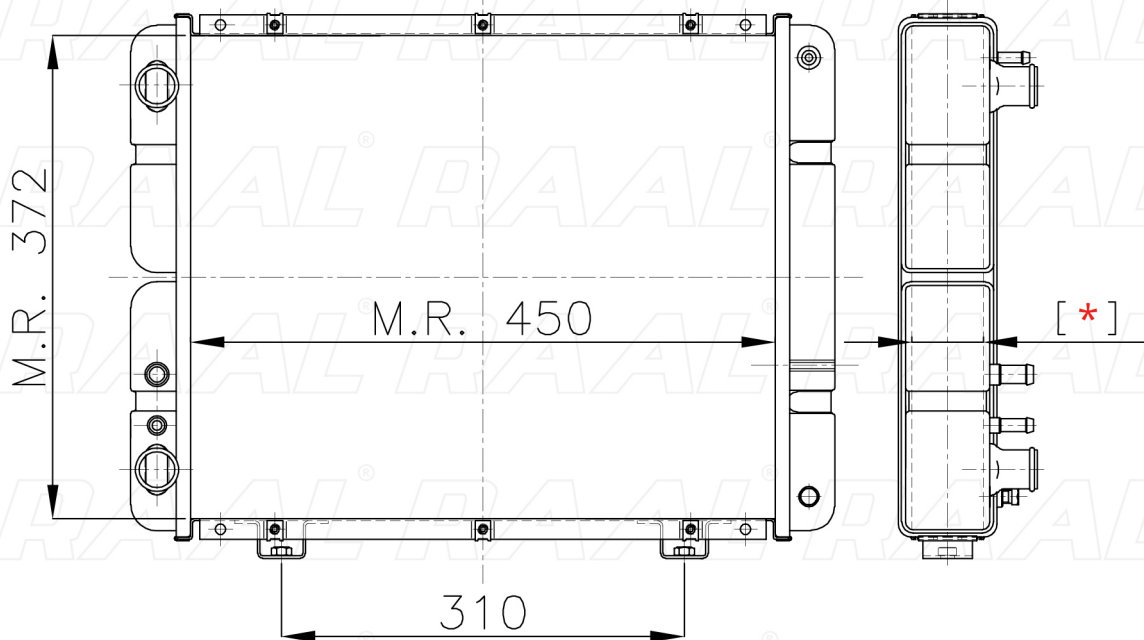

# Lombardini

Lombardini 146

[ \* ] Le dimensioni indicate sono da considerarsi indicative in quanto possono variare a seconda del sistema costruttivo / The shown dimensions are indicative because they can vary according to the construction system.

## Informazioni prodotto / Product information

Marca / Brand	Lombardini
Modello / Model	Lombardini 146
Codice RAAL ITALIA / Code	RA0LO0230035
O.E.M.	7350146
Massa Radiante (mm) / Core Dimension	450 x 372 x [ * ]
Tecnologia / Technology	Rame-Ottone / Copper-Brass