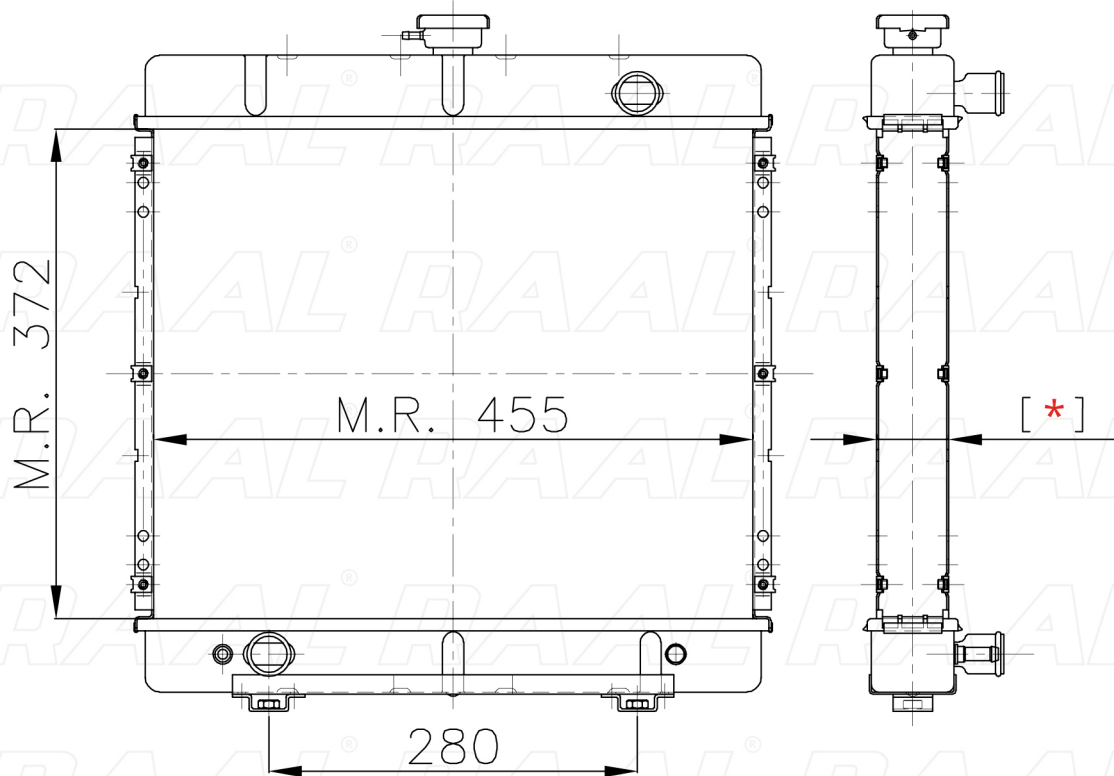

Lombardini

Lombardini 147-2000 CHT

[*] Le dimensioni indicate sono da considerarsi indicative in quanto possono variare a seconda del sistema costruttivo / The shown dimensions are indicative because they can vary according to the construction system.

Informazioni prodotto / Product information

Marca / Brand	Lombardini
Modello / Model	Lombardini 147-2000 CHT
Codice RAAL ITALIA / Code	RA0LO0230021
O.E.M.	7350147
Massa Radiante (mm) / Core Dimension	372 x 455 x [*]
Tecnologia / Technology	Rame-Ottone / Copper-Brass