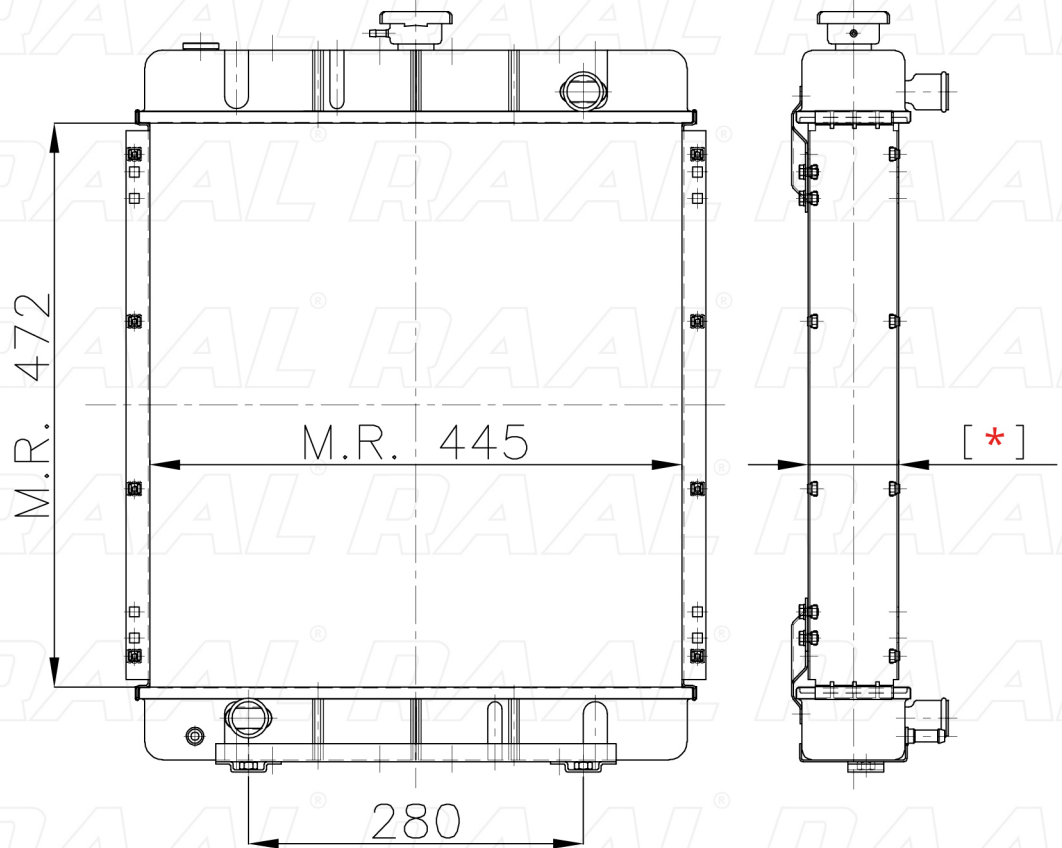

Lombardini

Lombardini 183 XL TRIPLO CIRCUITO

[*] Le dimensioni indicate sono da considerarsi indicative in quanto possono variare a seconda del sistema costruttivo / The shown dimensions are indicative because they can vary according to the construction system.

Informazioni prodotto / Product information

Marca / Brand	Lombardini
Modello / Model	Lombardini 183 XL TRIPLO CIRCUITO
Codice RAAL ITALIA / Code	RA0LO0230041
O.E.M.	G1574
Massa Radiante (mm) / Core Dimension	472 x 445 x [*]
Tecnologia / Technology	Rame-Ottone / Copper-Brass