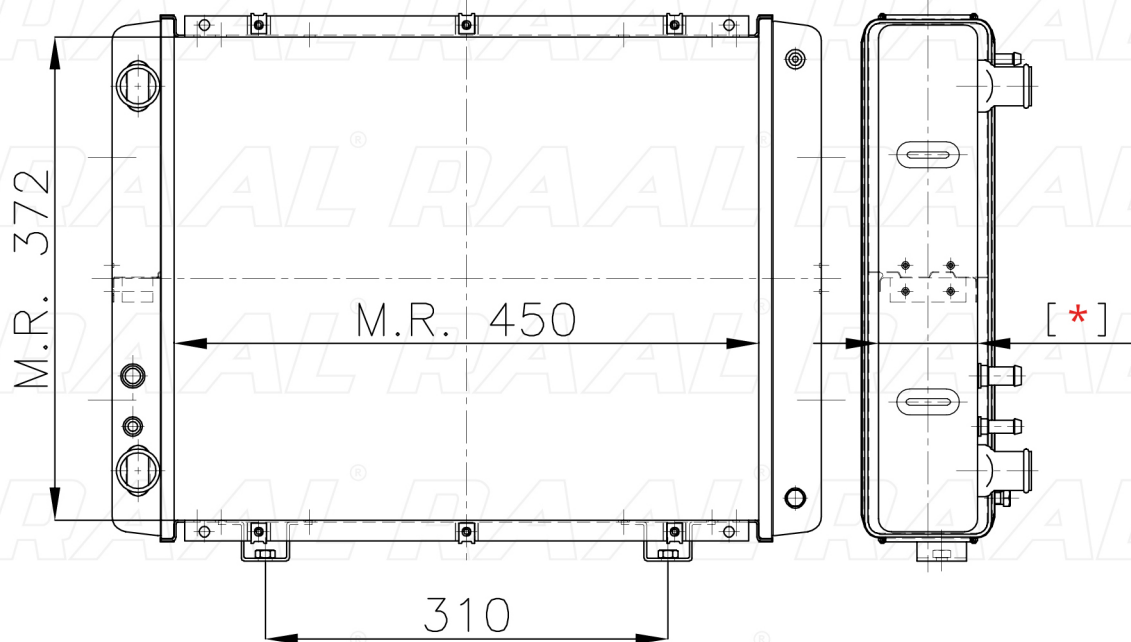

# Lombardini

Lombardini 2004T

[ \* ] Le dimensioni indicate sono da considerarsi indicative in quanto possono variare a seconda del sistema costruttivo / The shown dimensions are indicative because they can vary according to the construction system.

## Informazioni prodotto / Product information

Marca / Brand	Lombardini
Modello / Model	Lombardini 2004T
Codice RAAL ITALIA / Code	RA0LO0230038
O.E.M.	7350174
Massa Radiante (mm) / Core Dimension	450 x 372 x [ * ]
Tecnologia / Technology	Rame-Ottone / Copper-Brass