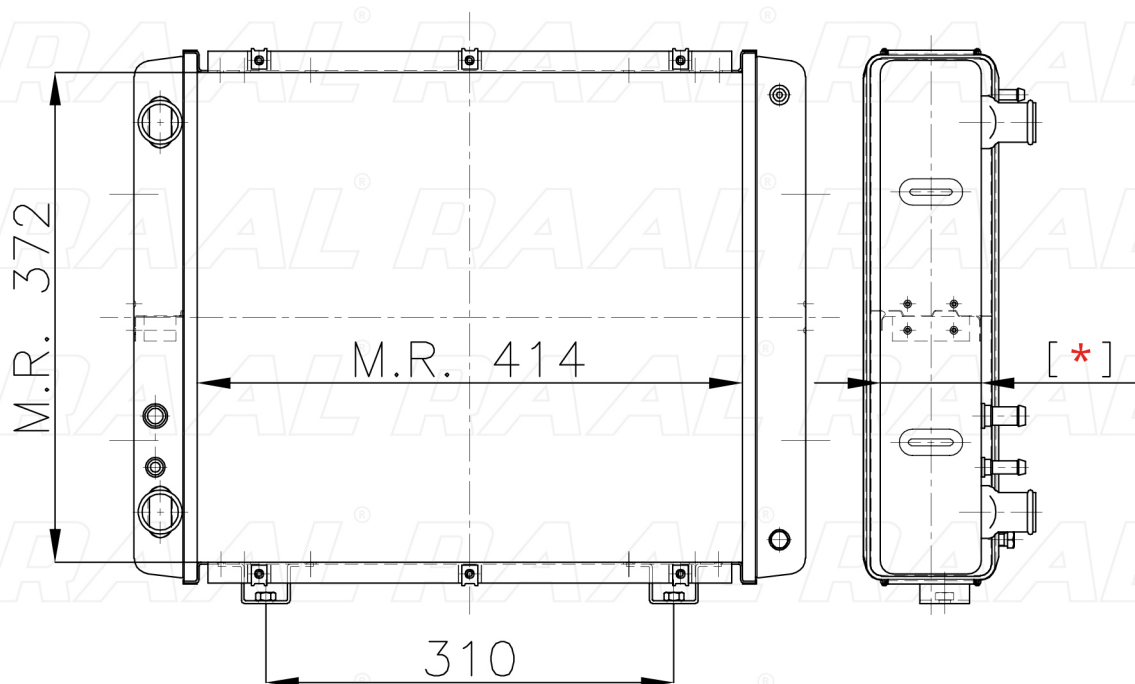

Lombardini

Lombardini 2004T

[*] Le dimensioni indicate sono da considerarsi indicative in quanto possono variare a seconda del sistema costruttivo / The shown dimensions are indicative because they can vary according to the construction system.

Informazioni prodotto / Product information

Marca / Brand	Lombardini
Modello / Model	Lombardini 2004T
Codice RAAL ITALIA / Code	RA0LO0230034
O.E.M.	-
Massa Radiante (mm) / Core Dimension	414 x 372 x [*]
Tecnologia / Technology	Rame-Ottone / Copper-Brass