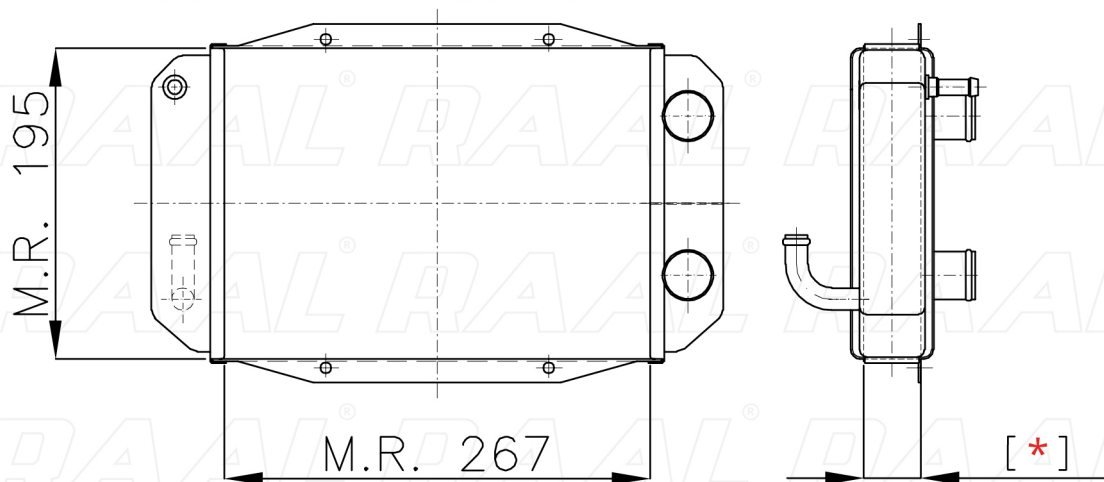

# Lombardini

Lombardini LDW 502 VETT.

[ \* ] Le dimensioni indicate sono da considerarsi indicative in quanto possono variare a seconda del sistema costruttivo / The shown dimensions are indicative because they can vary according to the construction system.

## Informazioni prodotto / Product information

Marca / Brand	Lombardini
Modello / Model	Lombardini LDW 502 VETT.
Codice RAAL ITALIA / Code	RAOLO0230027
O.E.M.	1077350176
Massa Radiante (mm) / Core Dimension	267 x 195 x [ * ]
Tecnologia / Technology	Rame-Ottone / Copper-Brass