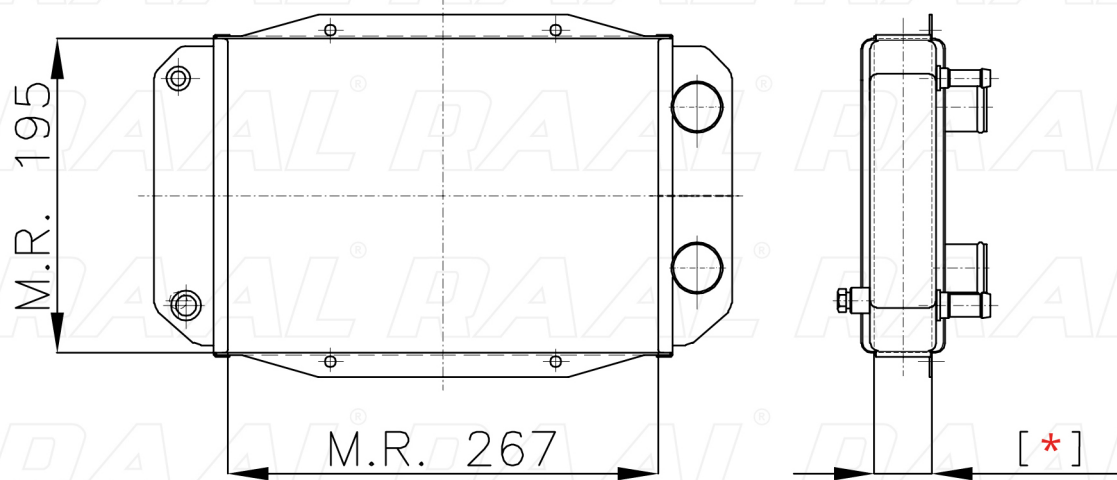

# Lombardini

Lombardini LDW 502 VETT.

[ \* ] Le dimensioni indicate sono da considerarsi indicative in quanto possono variare a seconda del sistema costruttivo / The shown dimensions are indicative because they can vary according to the construction system.

## Informazioni prodotto / Product information

Marca / Brand	Lombardini
Modello / Model	Lombardini LDW 502 VETT.
Codice RAAL ITALIA / Code	RAOLO0230008
O.E.M.	1077350148
Massa Radiante (mm) / Core Dimension	267 x 195 x [ * ]
Tecnologia / Technology	Rame-Ottone / Copper-Brass