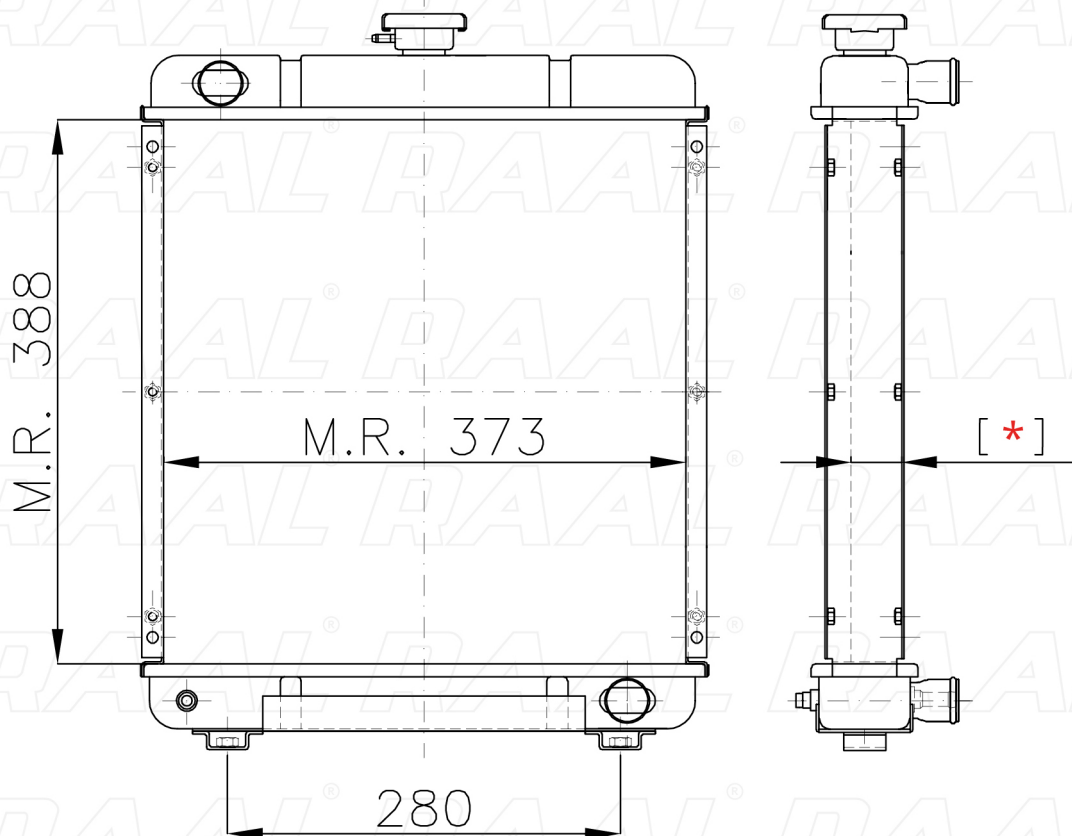

Lombardini

Lombardini LDW 903

[*] Le dimensioni indicate sono da considerarsi indicative in quanto possono variare a seconda del sistema costruttivo / The shown dimensions are indicative because they can vary according to the construction system.

Informazioni prodotto / Product information

Marca / Brand	Lombardini
Modello / Model	Lombardini LDW 903
Codice RAAL ITALIA / Code	RA0LO0230013
O.E.M.	7350128
Massa Radiante (mm) / Core Dimension	388 x 373 x [*]
Tecnologia / Technology	Rame-Ottone / Copper-Brass