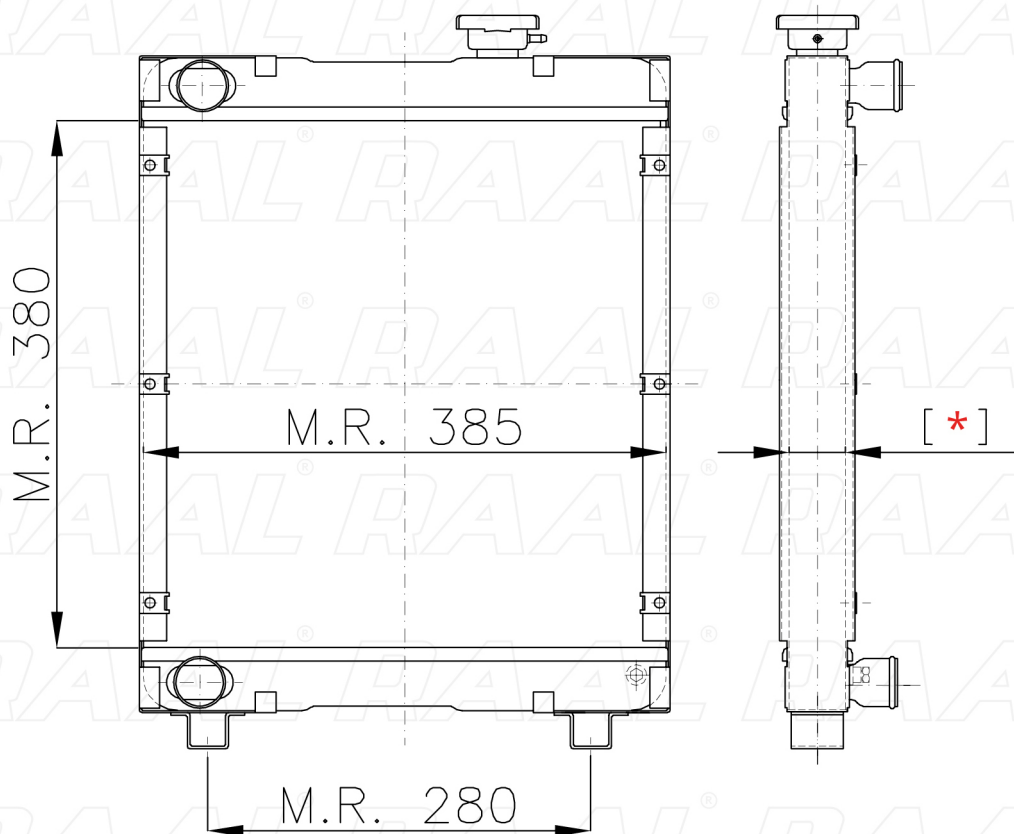

Lombardini

Lombardini LDW 903 FOX

[*] Le dimensioni indicate sono da considerarsi indicative in quanto possono variare a seconda del sistema costruttivo / The shown dimensions are indicative because they can vary according to the construction system.

Informazioni prodotto / Product information

Marca / Brand	Lombardini
Modello / Model	Lombardini LDW 903 FOX
Codice RAAL ITALIA / Code	RA0LO0230007
O.E.M.	-
Massa Radiante (mm) / Core Dimension	380 x 385 x [*]
Tecnologia / Technology	Rame-Ottone / Copper-Brass