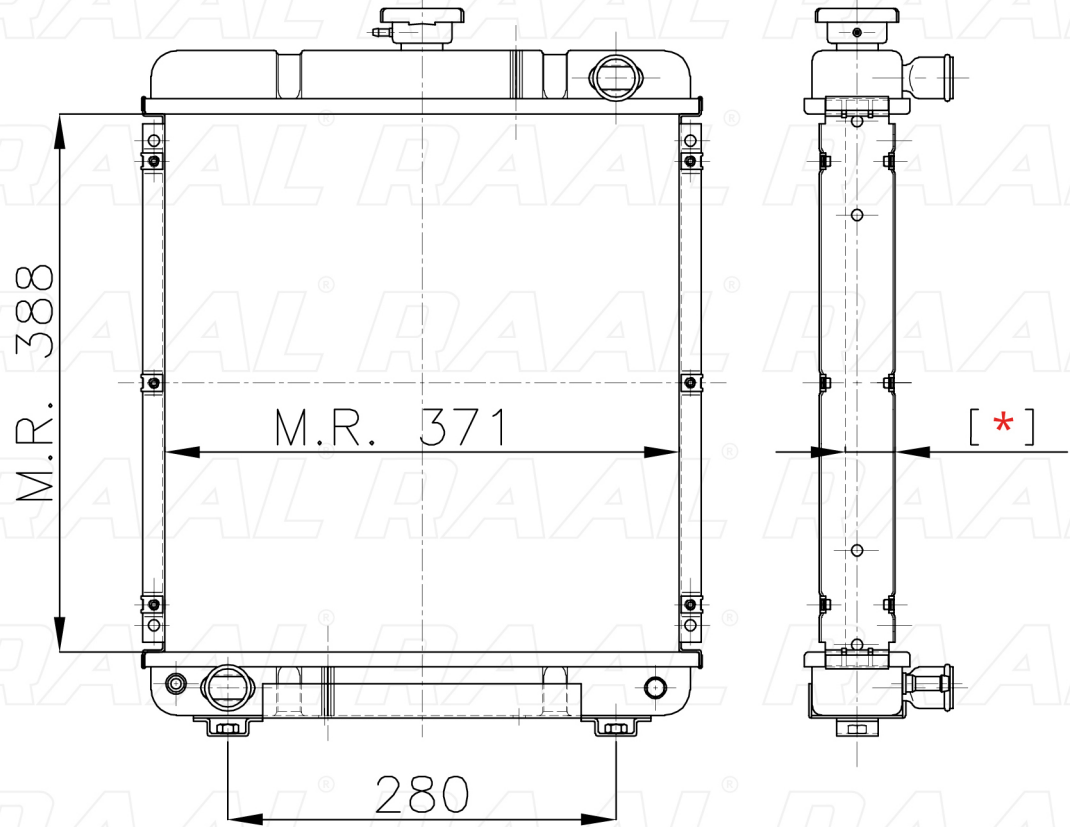

# Lombardini

Lombardini LDW 903

[ \* ] Le dimensioni indicate sono da considerarsi indicative in quanto possono variare a seconda del sistema costruttivo / The shown dimensions are indicative because they can vary according to the construction system.

## Informazioni prodotto / Product information

Marca / Brand	Lombardini
Modello / Model	Lombardini LDW 903
Codice RAAL ITALIA / Code	RA0LO0230024
O.E.M.	7350169
Massa Radiante (mm) / Core Dimension	388 x 371 x [ * ]
Tecnologia / Technology	Rame-Ottone / Copper-Brass