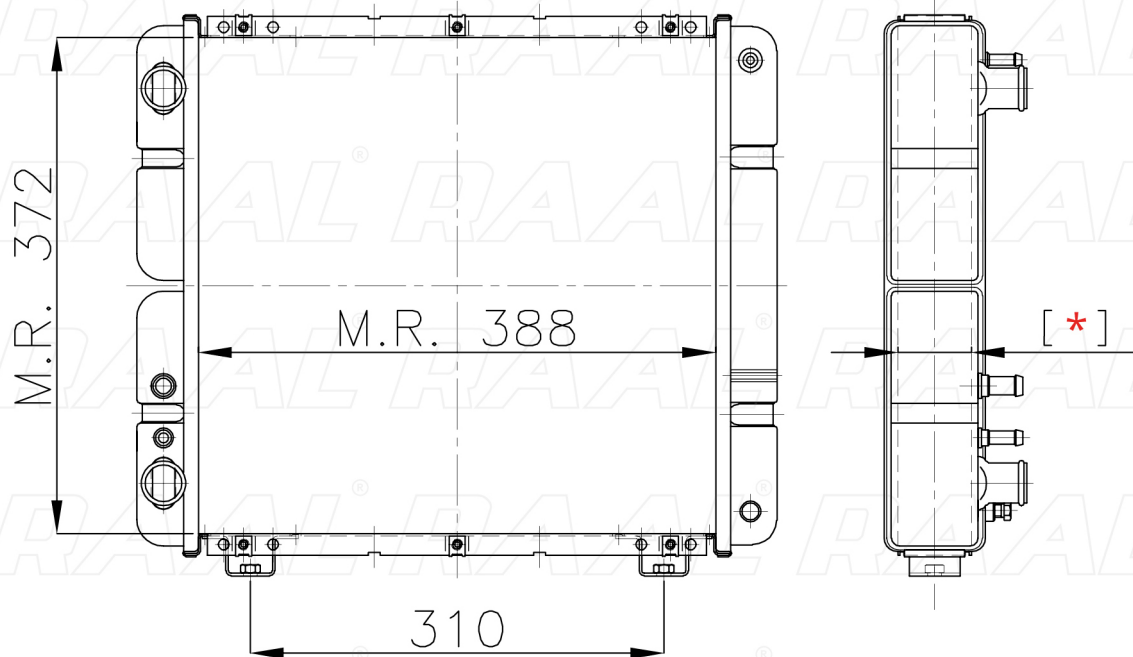

# Lombardini

Lombardini LDW 1204 D.C.

[ \* ] Le dimensioni indicate sono da considerarsi indicative in quanto possono variare a seconda del sistema costruttivo / The shown dimensions are indicative because they can vary according to the construction system.

## Informazioni prodotto / Product information

Marca / Brand	Lombardini
Modello / Model	Lombardini LDW 1204 D.C.
Codice RAAL ITALIA / Code	RA0LO0230033
O.E.M.	1157350093
Massa Radiante (mm) / Core Dimension	388 x 372 x [ * ]
Tecnologia / Technology	Rame-Ottone / Copper-Brass