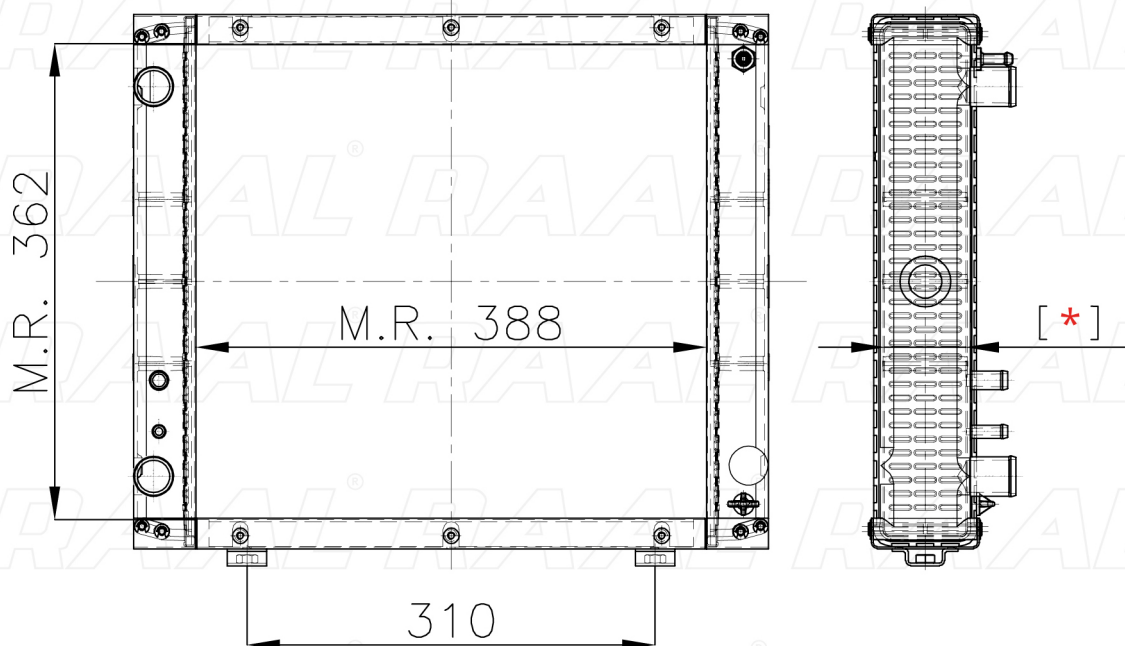

# Lombardini

Lombardini LDW 1204

[ \* ] Le dimensioni indicate sono da considerarsi indicative in quanto possono variare a seconda del sistema costruttivo / The shown dimensions are indicative because they can vary according to the construction system.

## Informazioni prodotto / Product information

Marca / Brand	Lombardini
Modello / Model	Lombardini LDW 1204
Codice RAAL ITALIA / Code	RA0LO0140045
O.E.M.	7350288
Massa Radiante (mm) / Core Dimension	388 x 362 x [ * ]
Tecnologia / Technology	Alluminio-Plastica / Aluminium-Plastic