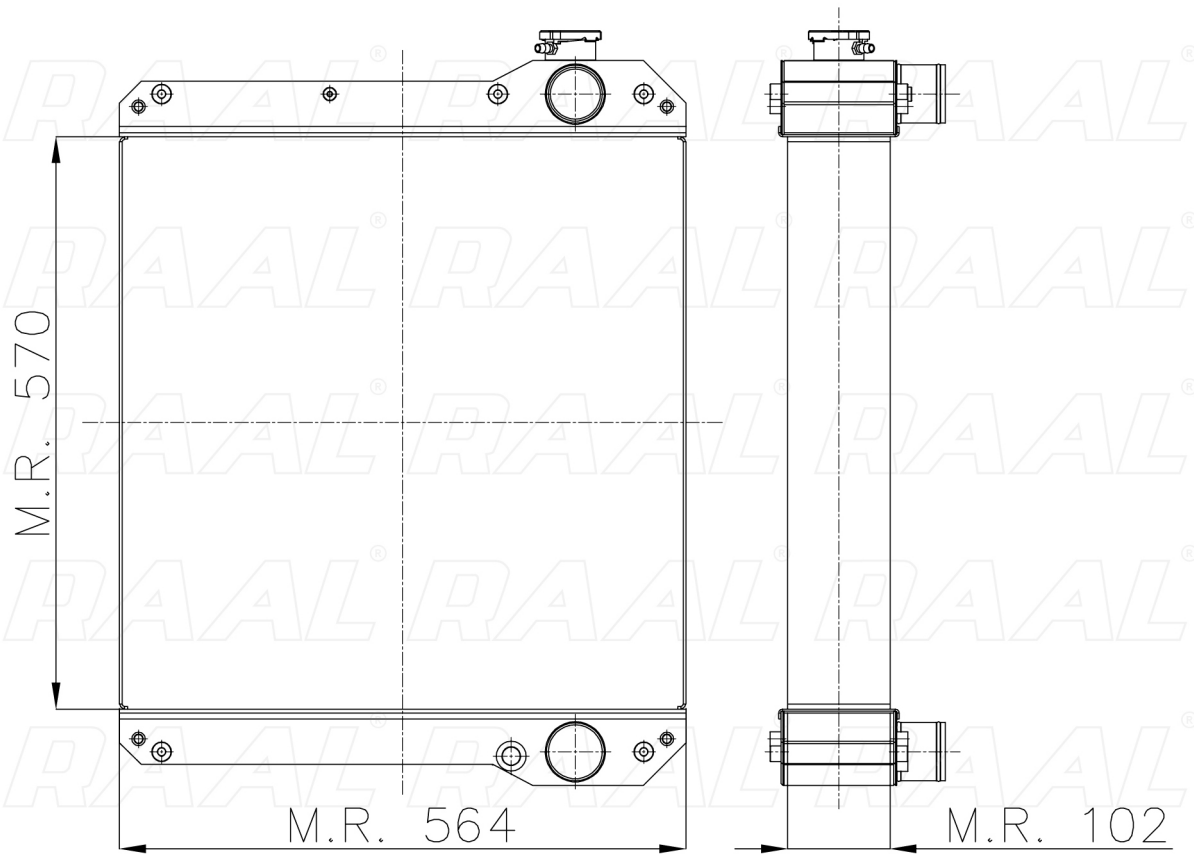

Case IH

Case IH MX100 - MX110 - MX120 - MX135

Informazioni prodotto / Product information

| | |
|--------------------------------------|---|
| Marca / Brand | Case IH |
| Modello / Model | Case IH MX100 - MX110 - MX120 - MX135 |
| Codice RAAL ITALIA / Code | RA0NH0110095 |
| O.E.M. | 135690A3 - 135691A3 - 244295A1 |
| Massa Radiante (mm) / Core Dimension | 570 x 564 x 102 |
| Tecnologia / Technology | Alluminio-Alluminio / Aluminum-Aluminum |